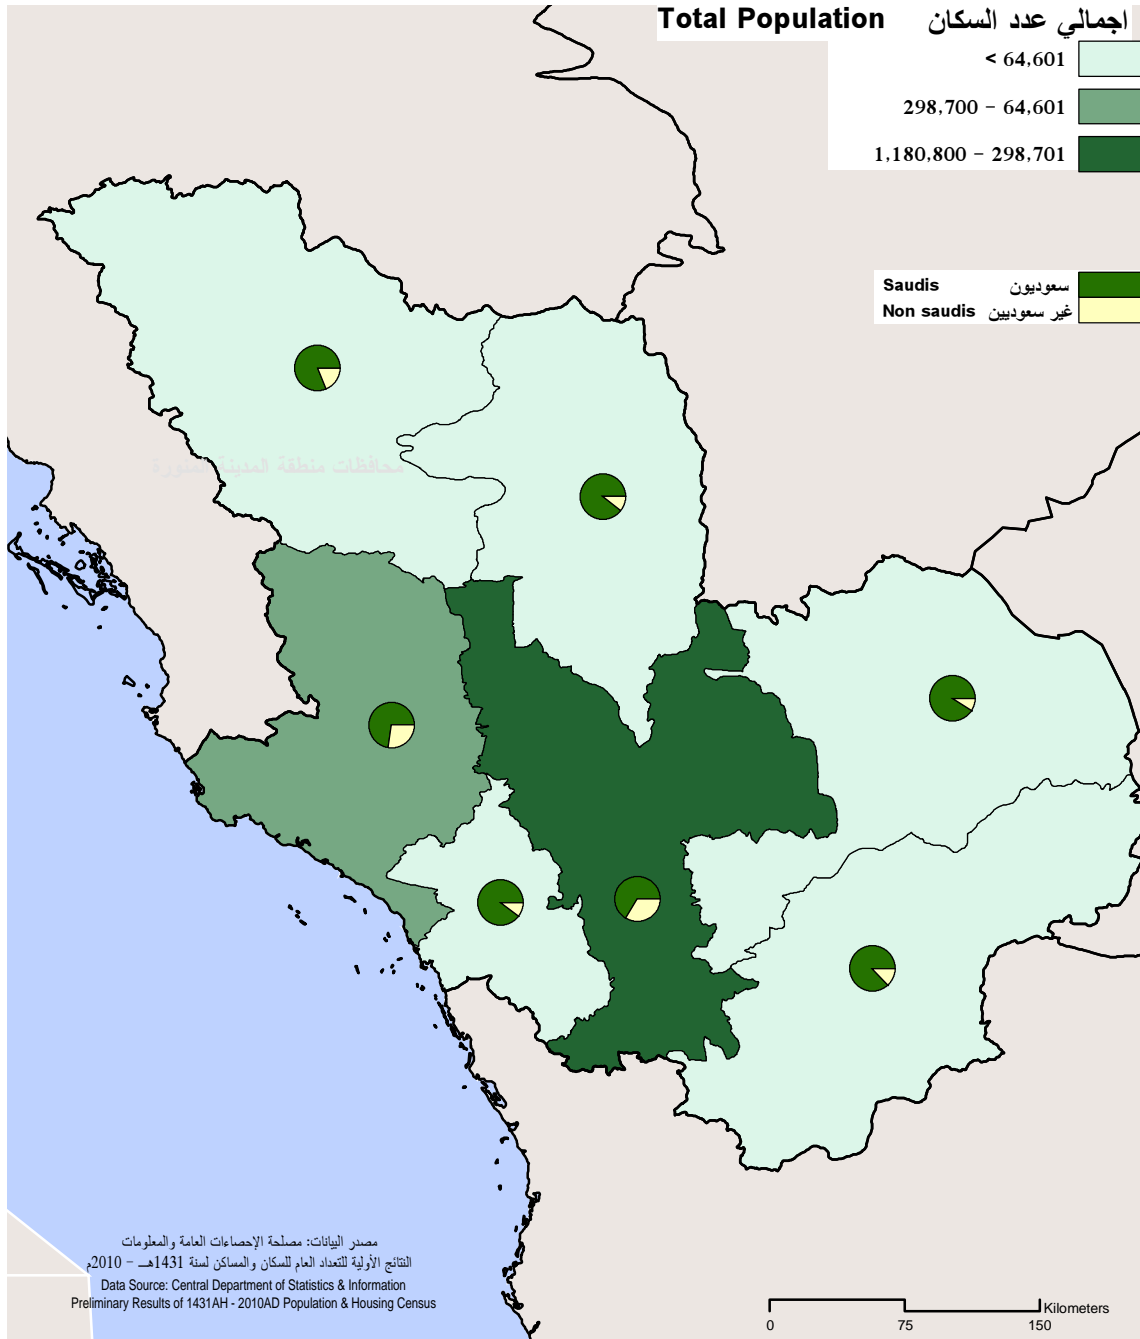

Al-Madinah Al-Monawarah Region منطقة المدينة المنورة

Population: عدد السكان:

Saudis and Non Saudis سعوديون وغير سعوديين

The distribution of males, females and the total population for Al-Madinah Al-Monawarah Governorates توزيع الذكور والاناث و إجمالي السكان على محافظات منطقة المدينة المنورة