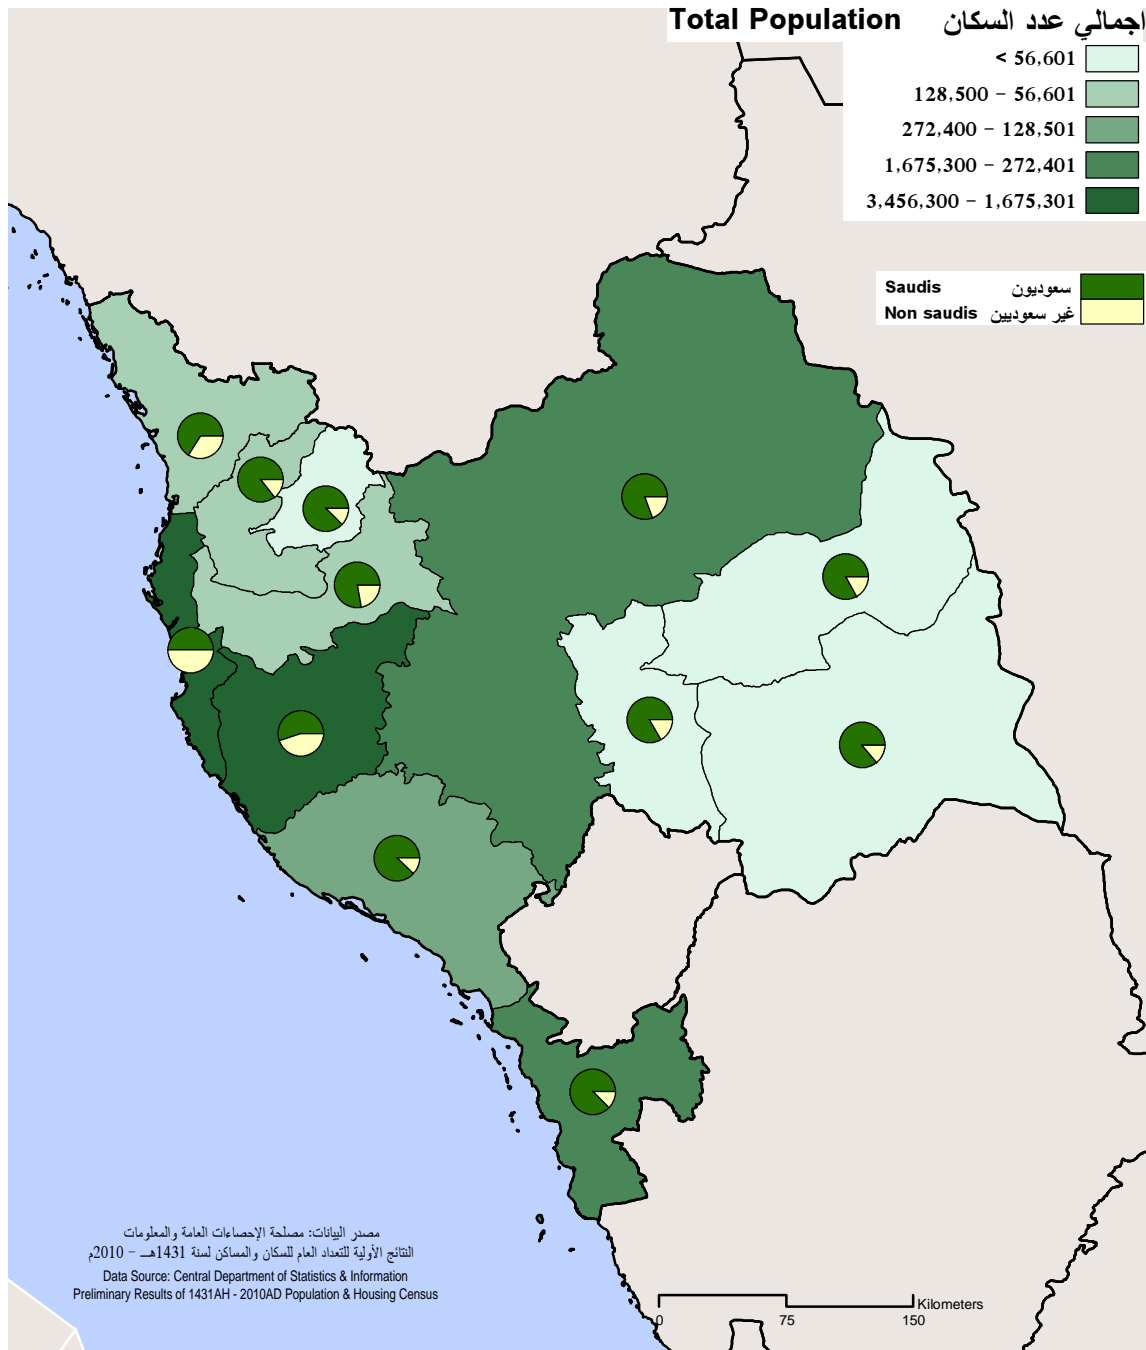

مصدر البيانات: مصلحة الإحصاءات العامة والمعلومات
النتائج الأولية لتعداد العام للسكان والمساكن لسنة 1431هـ - 2010م
Data Source: Central Department of Statistics & Information
Preliminary Results of 1431AH - 2010AD Population & Housing Census

Makkah Al-Mokarramah Region منطقة مكة المكرمة

Population: عدد السكان

Saudis and Non Saudis سعوديون وغير سعوديين

The distribution of males, females and the total population for Makkah Al-Mokarramah Governorates توزيع الذكور والاناث و إجمالي السكان على محافظات منطقة مكة المكرمة