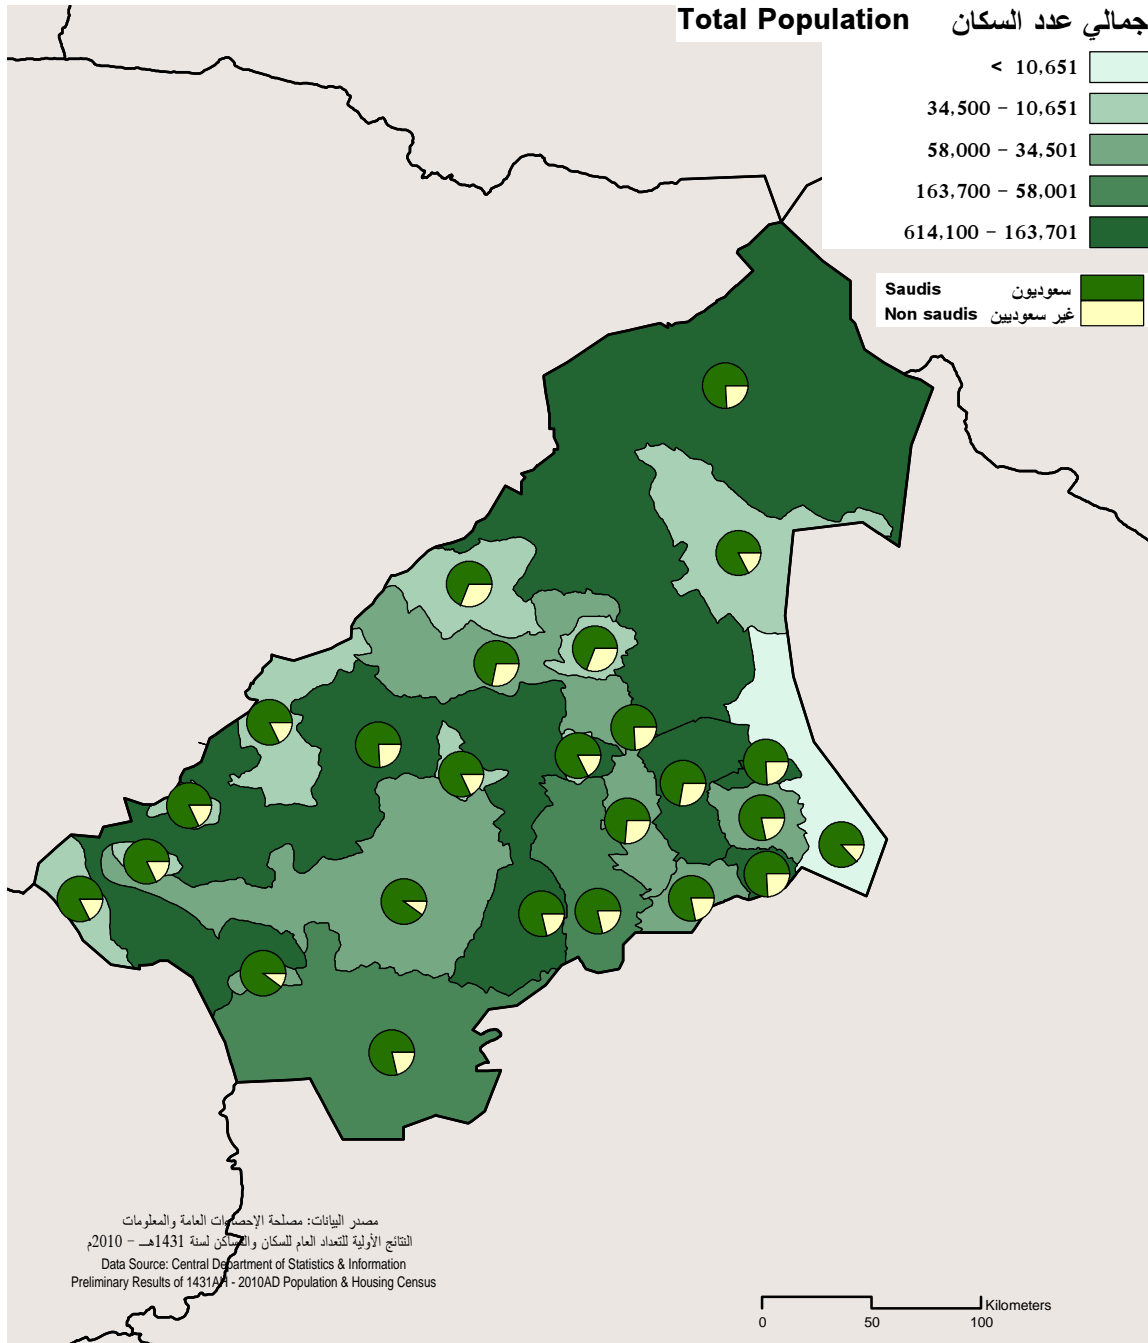

Al-Qaseem Region منطقة القصيم

Population: عدد السكان:
Saudis and Non Saudis سعوديون وغير سعوديين
The distribution of males, females and the total population for Al-Qaseem Governorates توزيع الذكور والإناث و إجمالي السكان على محافظات منطقة القصيم