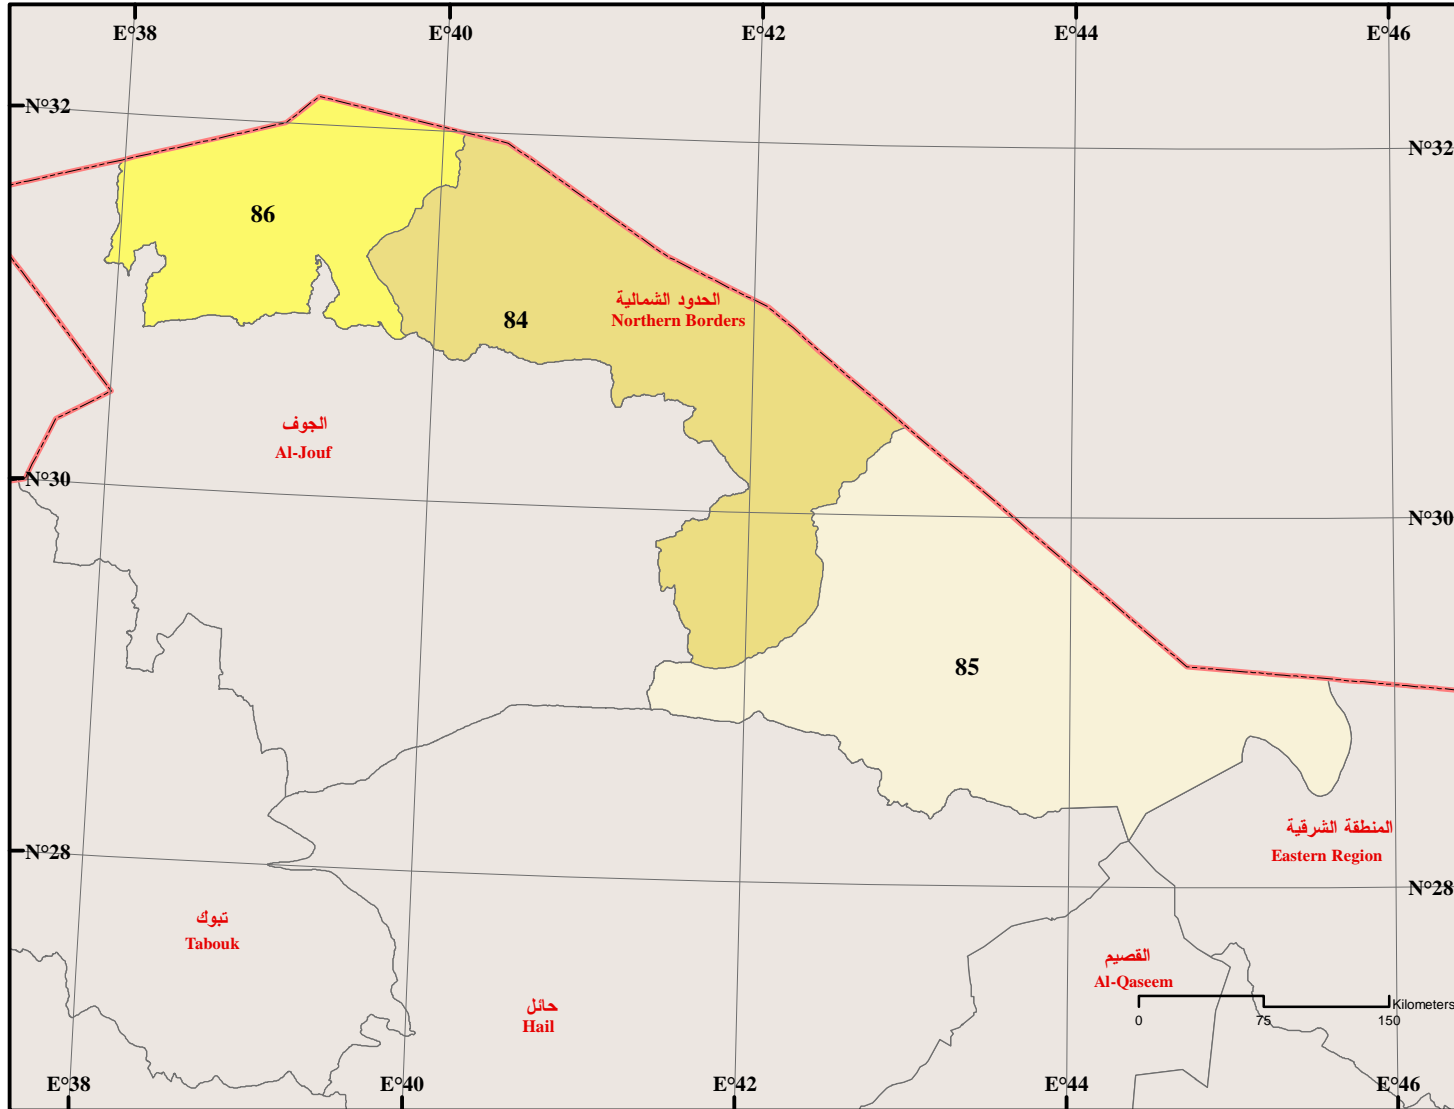

Location:

The Region of Northern Frontier is located in the north east part of the Kingdom. It is bordered in the north by Iraq and Jordan, in the east by Iraq, in the south by the Eastern Region and Al-Qasim, and in the west by the regions of Al-Jouf and Hail.

الموقع:

تقع منطقة الحدود الشمالية في شمال شرقي المملكة العربية السعودية ويحدها من الشمال العراق والأردن ومن الشرق العراق ومن الجنوب المنطقة الشرقية ومنطقة القصيم ومن الغرب منطقتا الجوف وحائل.

Northern Borders Region
General Location

منطقة الحدود الشمالية
الموقع العام

الموقع العام
General
Location

Northern Borders Region Governorates محافظات منطقة الحدود الشمالية

منطقة الحدود الشمالية
Northern Borders
Region

Governorates

Northern Borders Region is divided into the emirate quarter and two governorates. The following table shows the Northern Borders' governorates:

المحافظات

تنقسم منطقة الحدود الشمالية إلى مقر الإمارة ومحافظتين ويوضح الجدول التالي أسماء المحافظات:

Governorate	الرمز Code	المحافظة
Arar	*84	عرعر
Rafha	85	رفحاء
Turayf	86	طريف

* Emirate Quarter

* مقر الإمارة