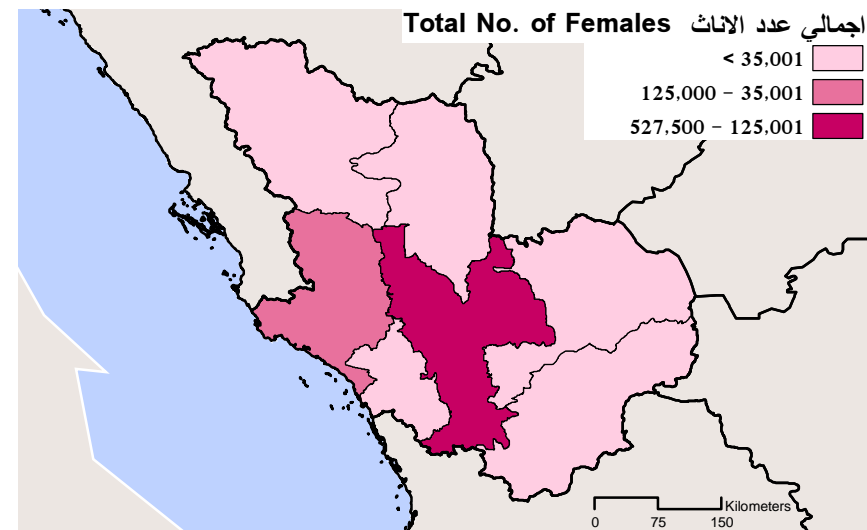

Al-Madinah Al-Monawarah Region منطقة المدينة المنورة

Population: عدد السكان:

Saudis and Non Saudis سعوديون وغير سعوديين

The distribution of males, females and the total population for Al-Madinah Al-Monawarah Governorates توزيع الذكور والاناث و إجمالي السكان على محافظات منطقة المدينة المنورة