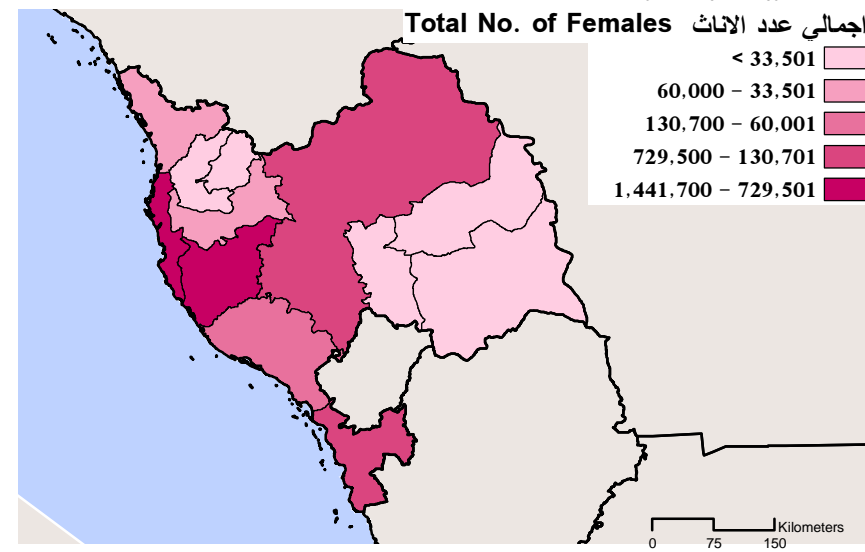

Makkah Al-Mokarramah Region منطقة مكة المكرمة

Population: عدد السكان

Saudis and Non Saudis سعوديون وغير سعوديين

The distribution of males, females and the total population for Makkah Al-Mokarramah Governorates توزيع الذكور والاناث و إجمالي السكان على محافظات منطقة مكة المكرمة