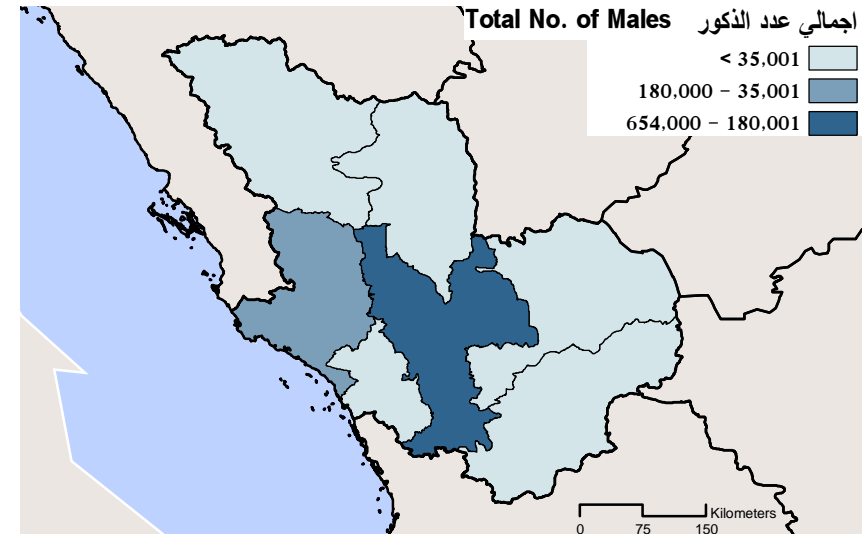

Al-Madinah Al-Monawarah Region منطقة المدينة المنورة

Population: عدد السكان:

Saudis and Non Saudis سعوديون وغير سعوديين

The distribution of males, females and the total population for Al-Madinah Al-Monawarah Governorates توزيع الذكور والاناث و إجمالي السكان على محافظات منطقة المدينة المنورة