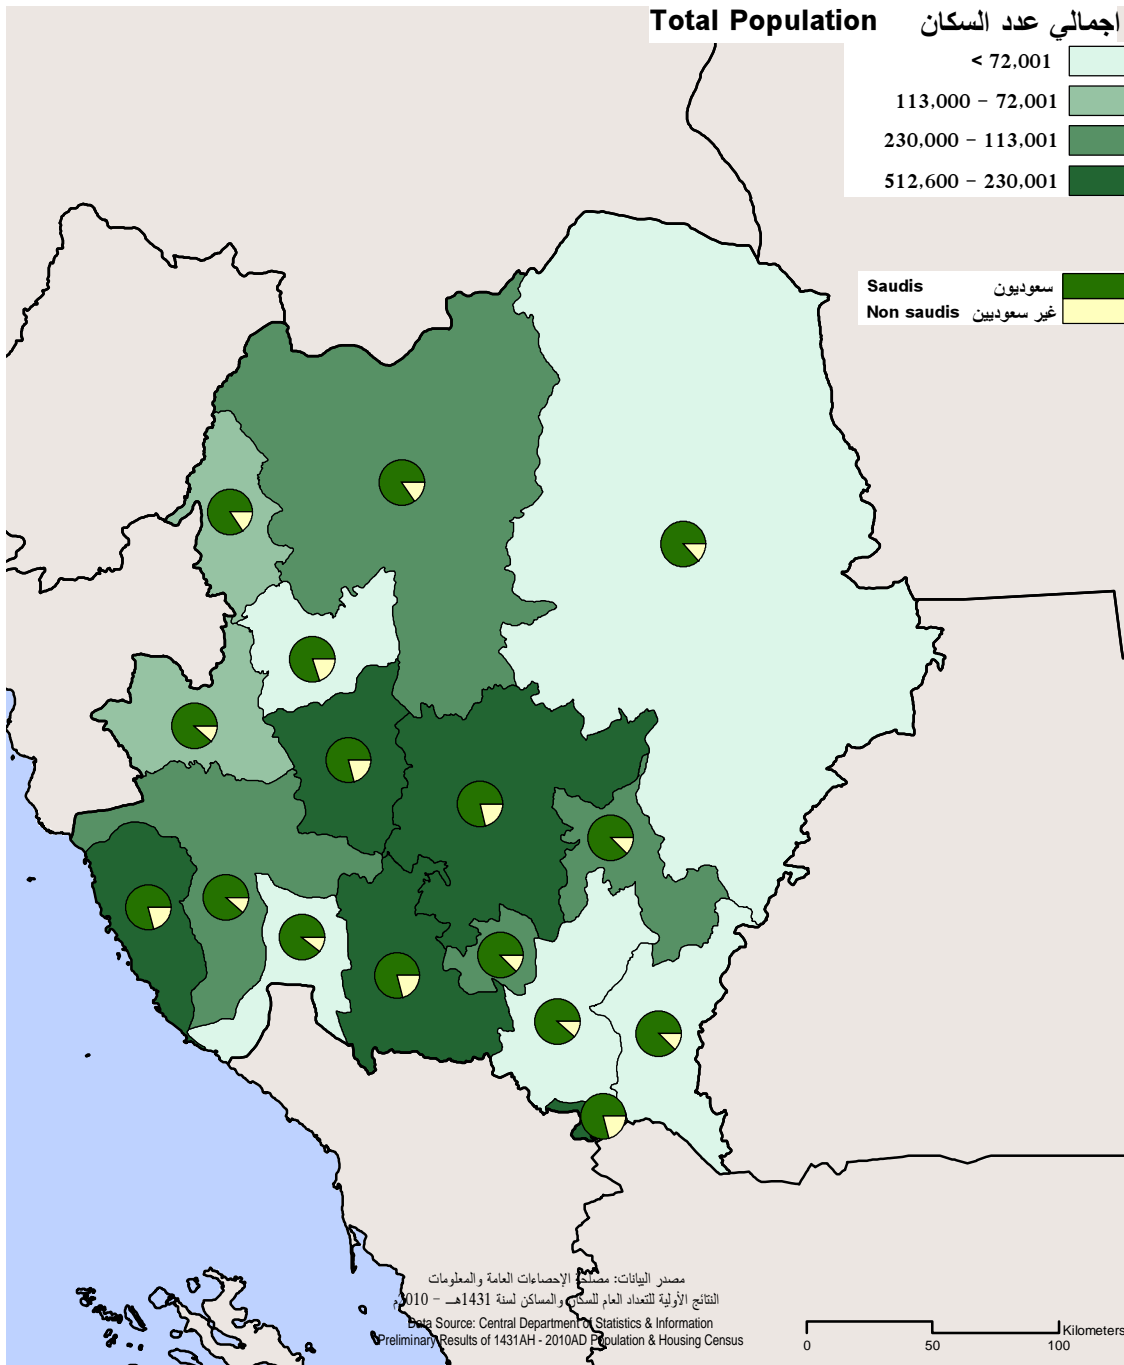

Aseer Region منطقة عسير

Population: عدد السكان:
Saudis and Non Saudis سعوديون وغير سعوديين

The distribution of males, females and the total population for Aseer Governorates توزيع الذكور والاناث و إجمالي السكان على محافظات منطقة عسير