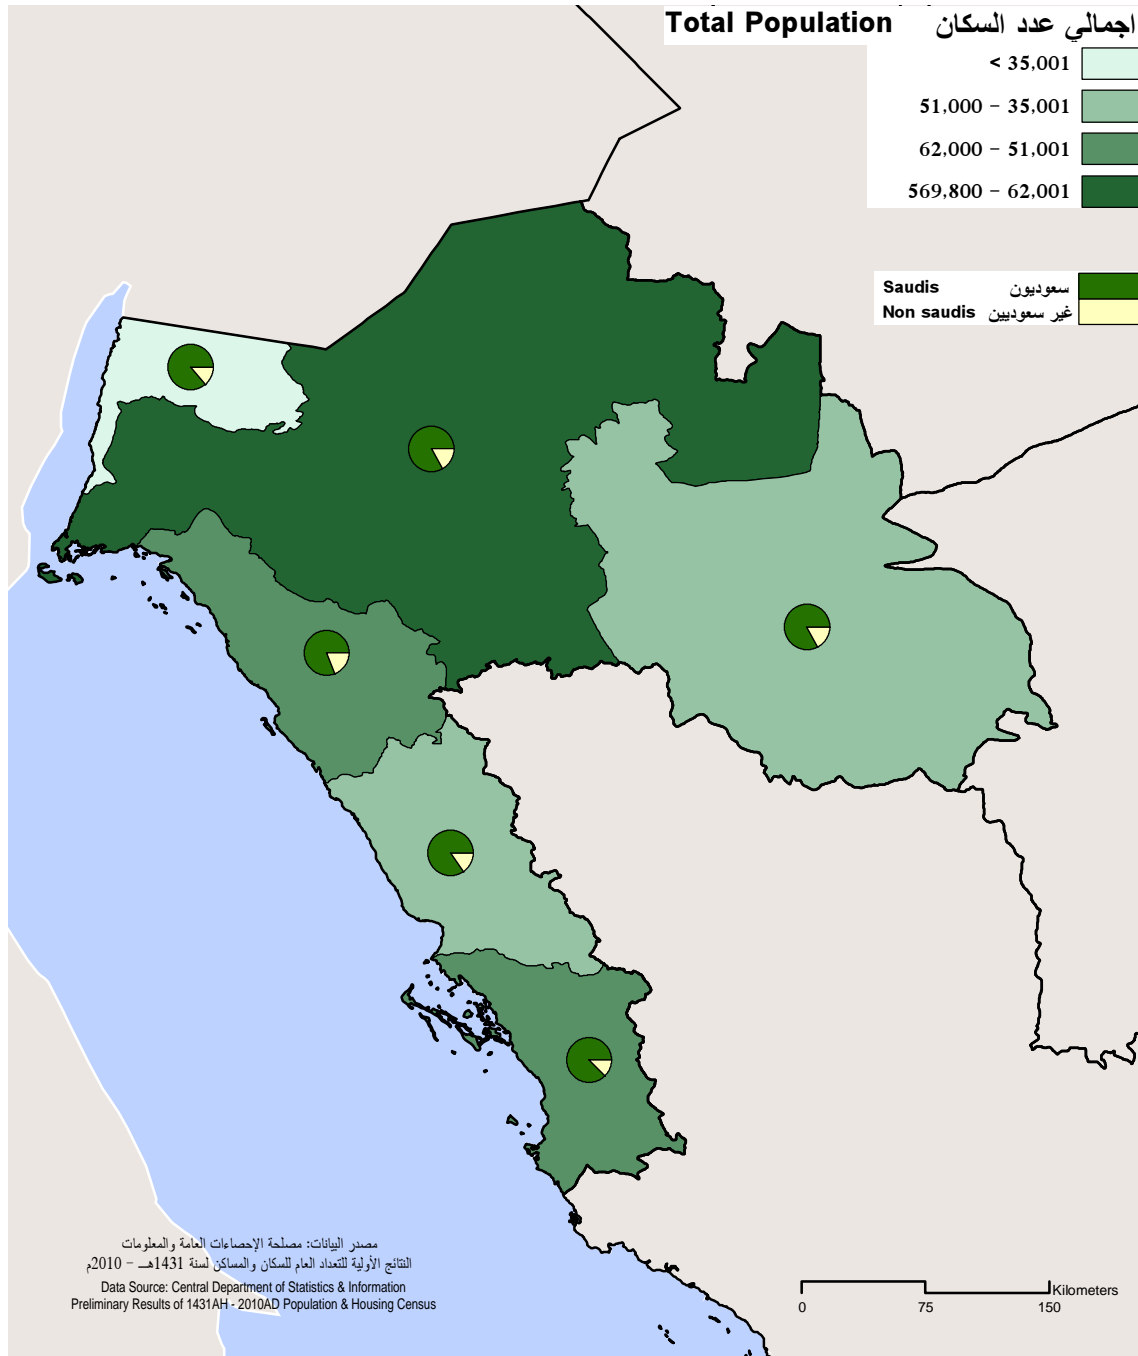

مصدر البيانات: مصلحة الإحصاءات العامة والمعلومات
النتائج الأولية لتعداد العام للسكان والمساكن لسنة 1431هـ - 2010م
Data Source: Central Department of Statistics & Information
Preliminary Results of 1431AH - 2010AD Population & Housing Census

Tabuk Region منطقة تبوك

Population: عدد السكان Saudis and Non Saudis سعوديون وغير سعوديين

The distribution of males, females and the total population for Tabuk Governorates توزيع الذكور والاناث و إجمالي السكان على محافظات منطقة تبوك