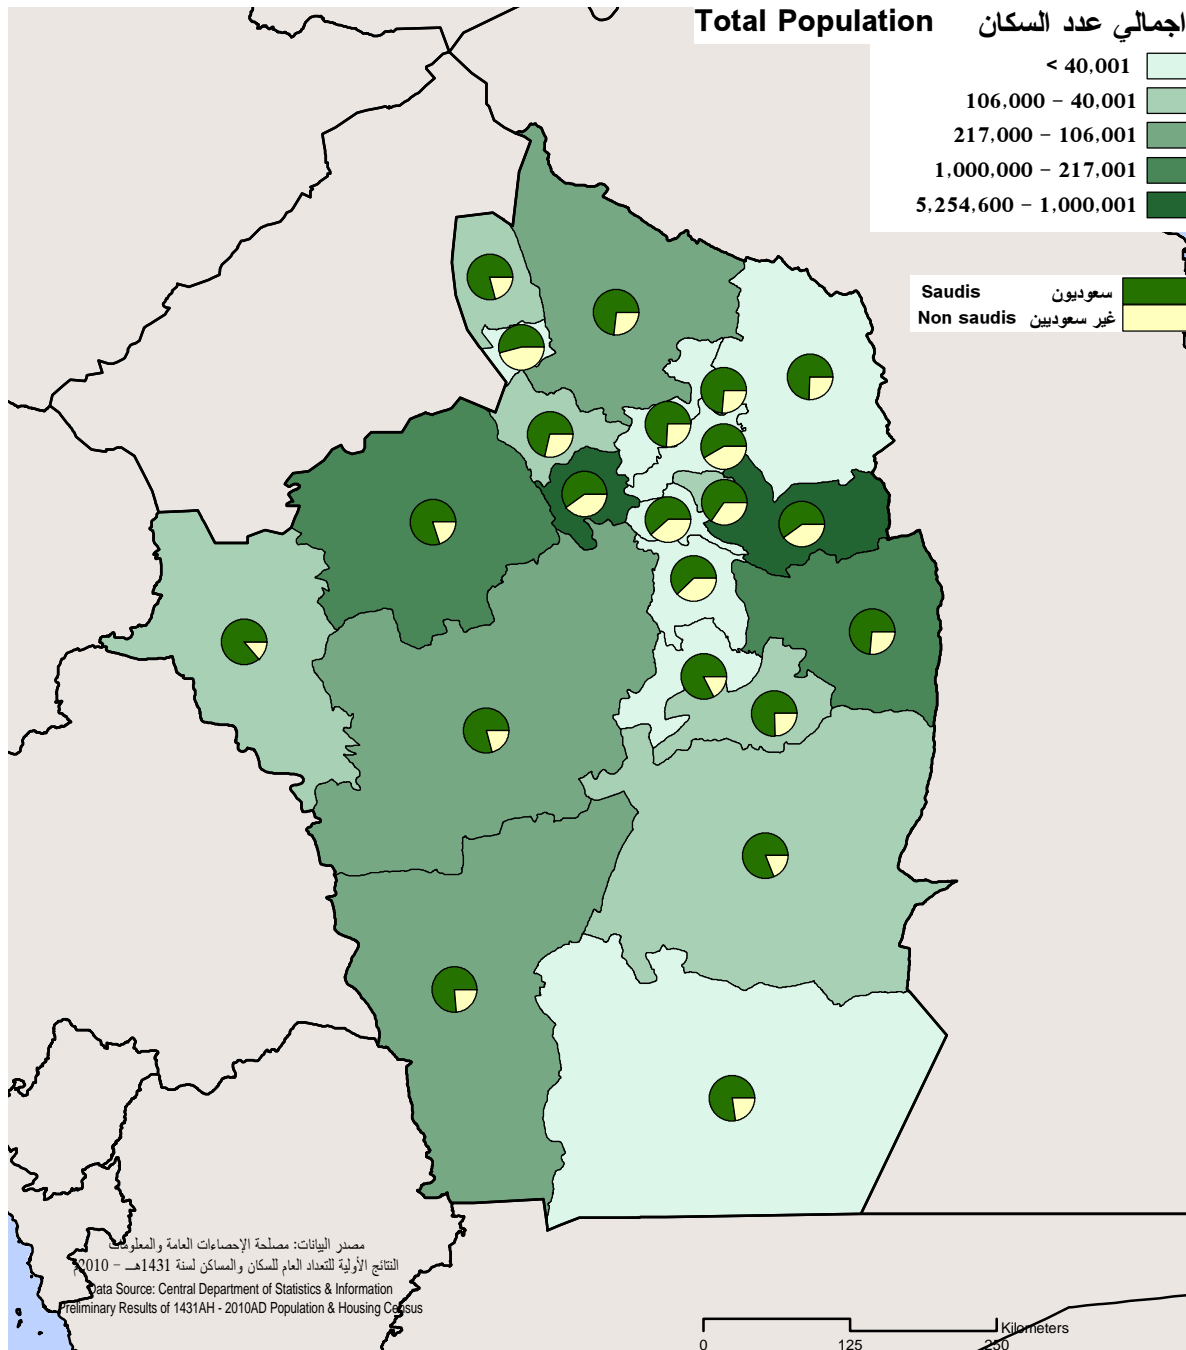

Ar-Riyad Region

منطقة الرياض

Population:

عدد السكان:

Saudis and Non Saudis

سعوديون وغير سعوديين

The distribution of males, females and the total population for Ar-Riyad Governorates

توزيع الذكور والإناث و إجمالي السكان على محافظات منطقة الرياض