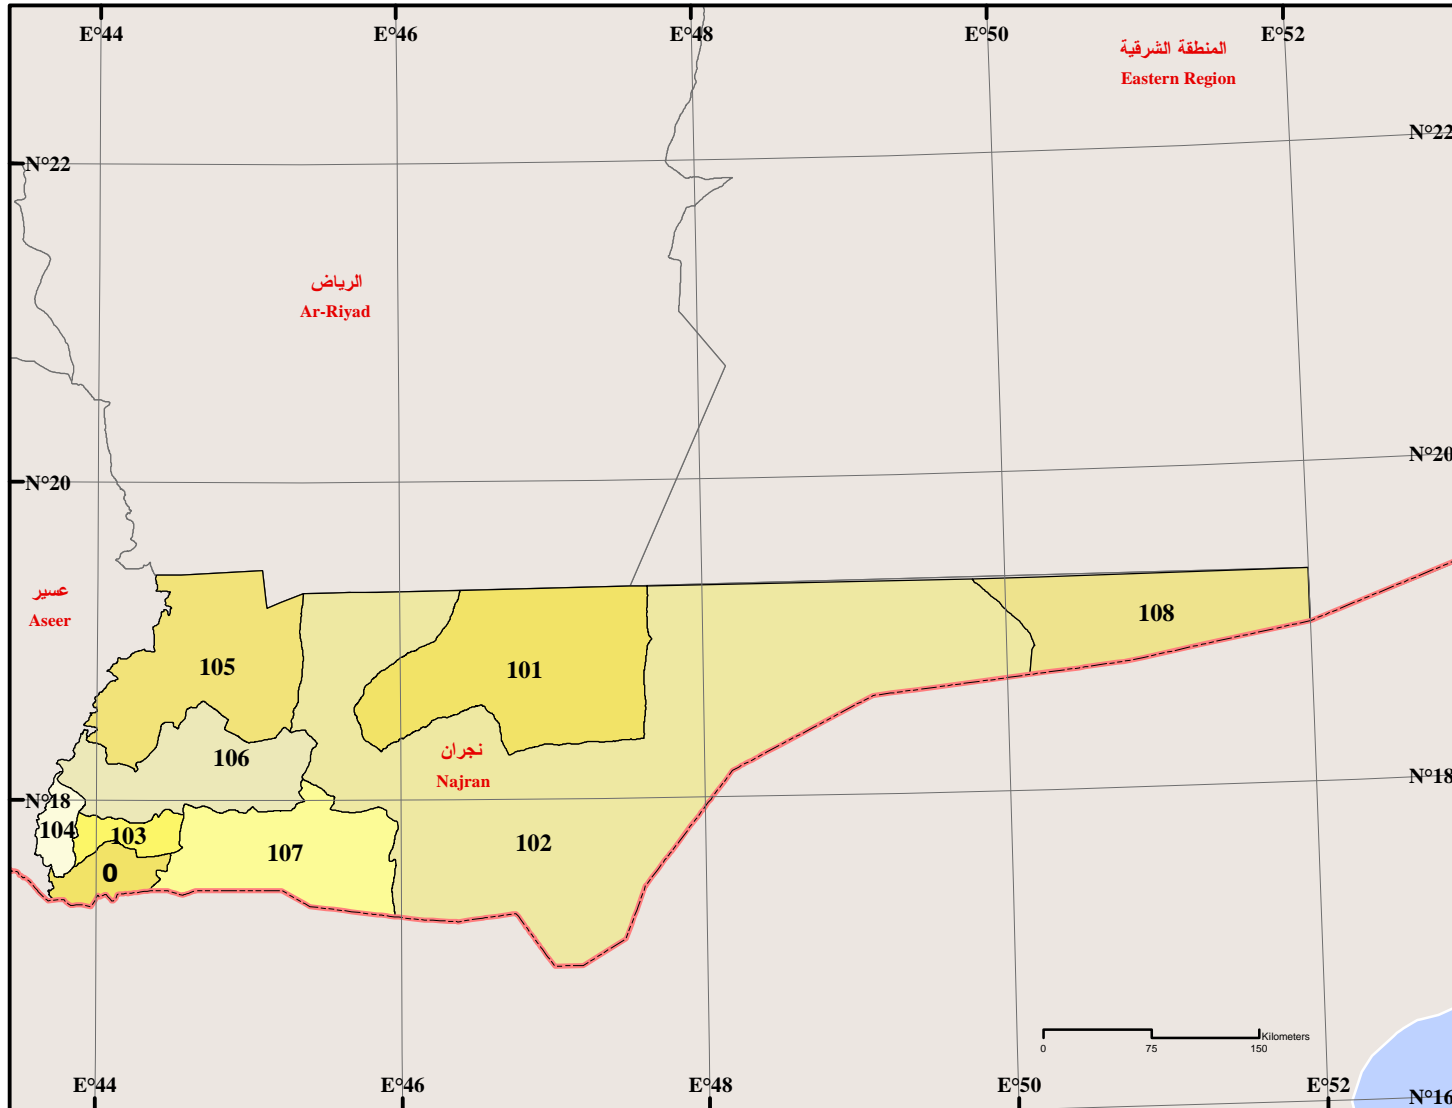

Location:

The Region of Najran is located in the south west corner of the Kingdom. It is bordered in the north by Ar-Riyadh and Eastern Regions, in the east by the Eastern Region, in the south by Yemen, and in the west by Aseer Region.

الموقع:

تقع منطقة نجران في جنوب المملكة العربية السعودية، حيث يحدها من الشمال كل من منطقتي الشرقية والرياض ومن الشرق المنطقة الشرقية ومن الجنوب الجمهورية اليمنية ومن الغرب منطقة عسير.

Najran Region General Location

Najran Region Governorates

منطقة نجران الموقع العام

محافظات منطقة نجران

الموقع العام
General
Location

منطقة نجران
Najran Region

Governorates

Najran Region is divided into the emirate quarter and seven governorates. The following table shows Najran's governorates:

المحافظات

تنقسم منطقة نجران الى مقر الامارة وسبع محافظات ويوضح الجدول التالي اسماء المحافظات:

Governorate	الرمز Code	المحافظة
Najran	*101	نجران
Sharurah	102	شرورة
Hubuna	103	حبونا
Badr Al-Janub	104	بدر الجنوب
Yadamah	105	يدمة
Thar	106	ثار
Khubash	107	خباش
Al-Kharkhir	108	الخرخير

* Emirate Quarter

* مقر الامارة