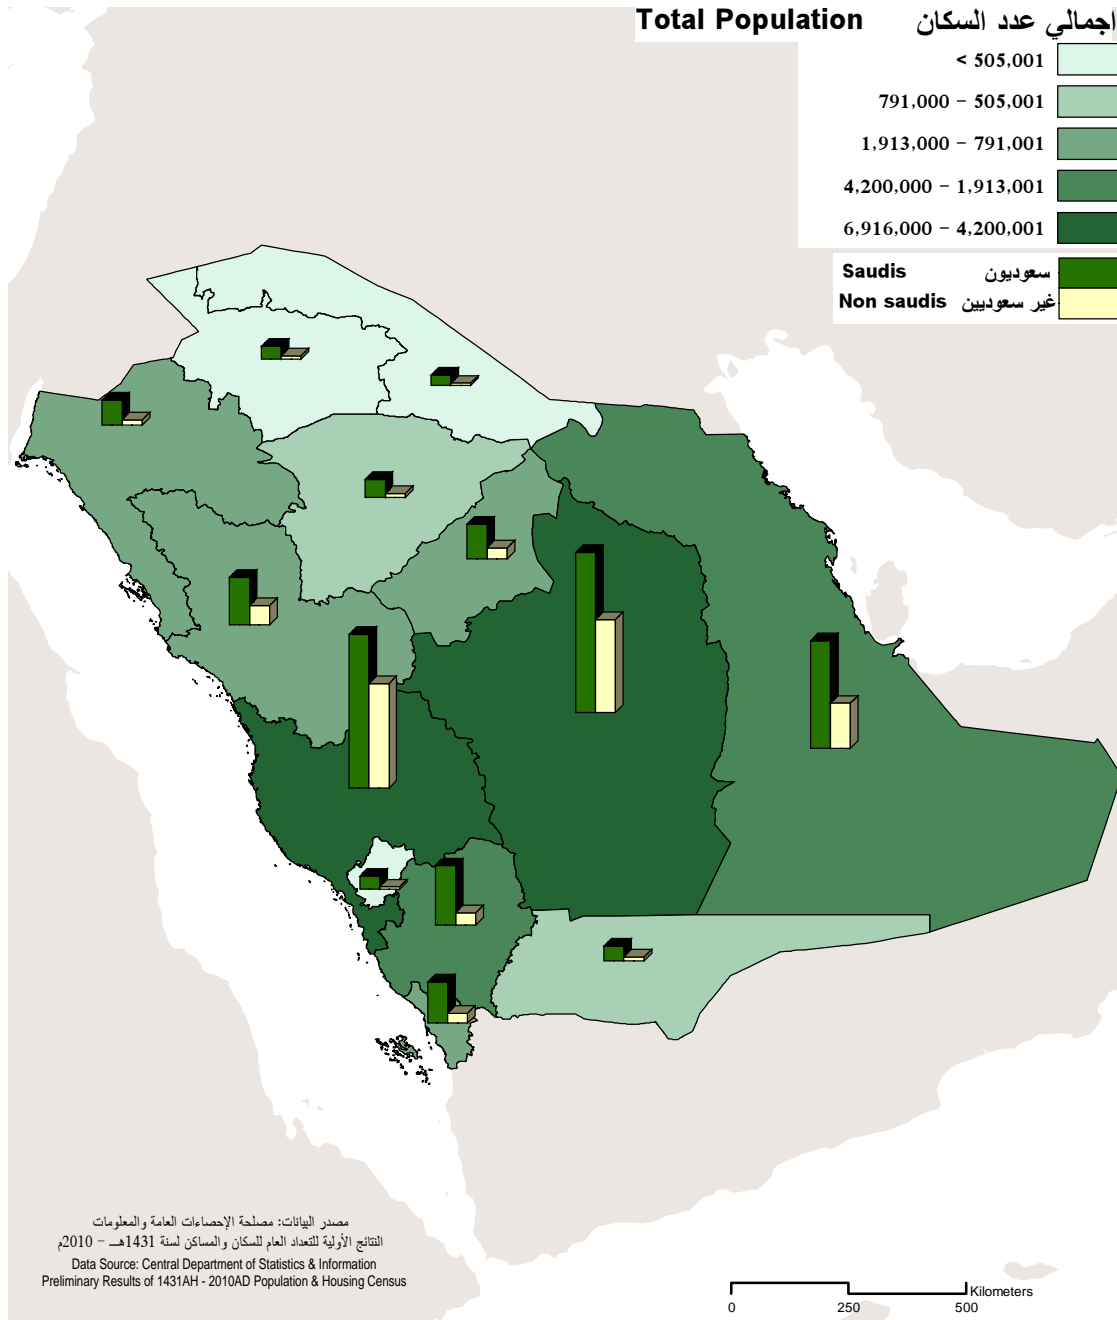

Regions المناطق الإدارية

Population: عدد السكان

Total Population إجمالي عدد السكان

Males, Females and the Total Population distributed by Regions
توزيع السكان الذكور والإناث على مناطق المملكة بالإضافة إلى إجمالي السكان في كل منطقة