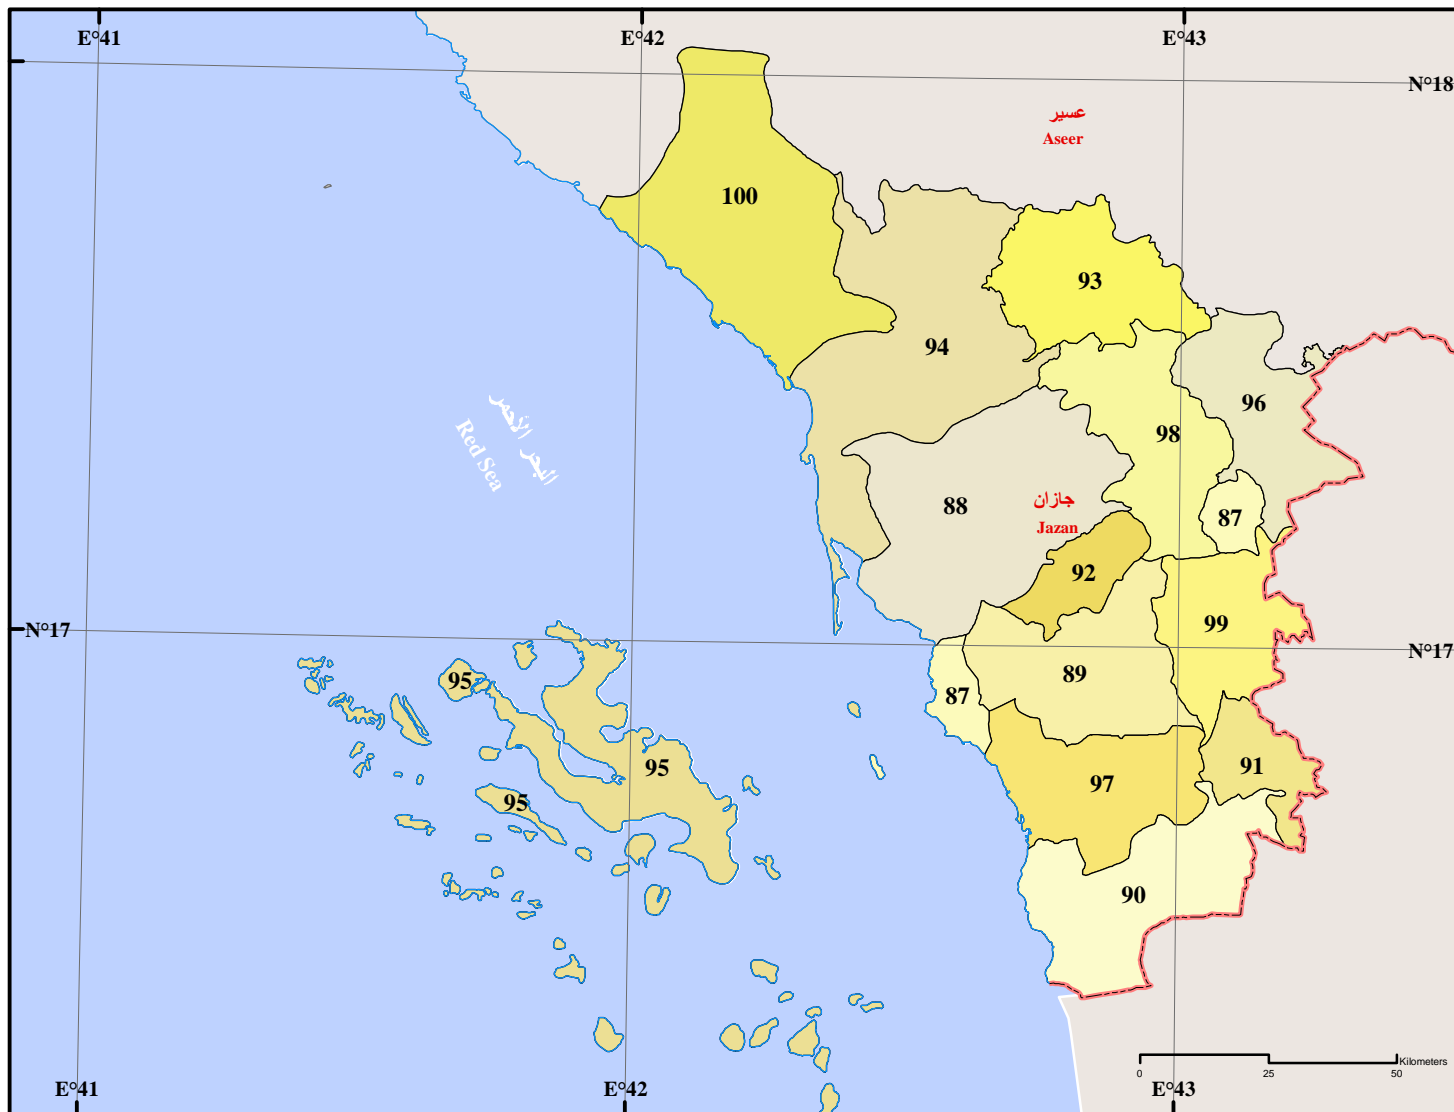

Location:

The Region of Jazan is located in the south west corner of the Kingdom. It is bordered in the north by Aseer region, in the east and south by Yemen, and in the west by the Red Sea. Jazan region contains around 100 island, the biggest island is Farasan.

الموقع:

تقع منطقة جازان في الجهة الجنوبية الغربية للمملكة العربية السعودية وتحدها من الشمال منطقة عسير ومن الشرق والجنوب الجمهورية اليمنية ومن الغرب البحر الأحمر ويتبع منطقة جازان ما يقارب من مائة جزيرة وأكبر هذه الجزر جزيرة فرسان.

Jazan Region
General Location

منطقة جازان
الموقع العام

Jazan Region Governorates

محافظات منطقة جازان

الموقع العام
General
Location

منطقة جازان
Jazan Region

Governorates

Jazan Region is divided into the emirate quarter and thirteen governorates. The following table shows Jazan's governorates:

المحافظات

تنقسم منطقة جازان الى مقر الإمارة وثلاث عشرة محافظة ويوضح الجدول التالي اسماء المحافظات:

Governorate	الرمز Code	المحافظة
Jazan	*87	جازان
Sabya	88	صبياء
Abu Arish	89	أبو عريش
Samtah	90	صامتة
Al-Harth	91	الحرث
Damad	92	ضمد
Ar-Rayth	93	الريث
Baysh	94	بيش
Farasan	95	فرسان
Ad-Dair	96	الدائر
Ahad Al-Musarihah	97	أحد المسارحة
Al-Idabi	98	العيدابي
Al-Aridah	99	العارضة
Ad-Darb	100	الدرب

* Emirate Quarter

* مقر الإمارة