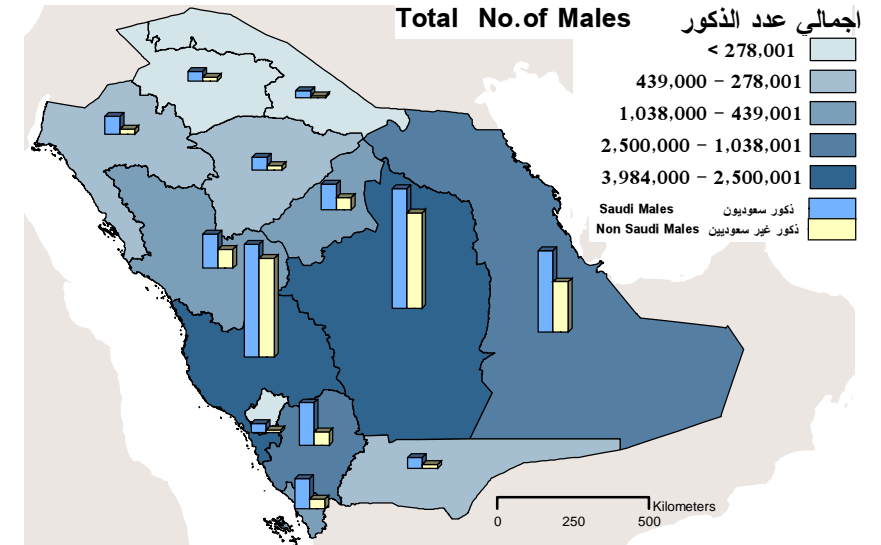

Kingdom of Saudi Arabia Map خريطة المملكة العربية السعودية

The Kingdom General Location

Kingdom Administrative Division

الموقع العام للمملكة

التقسيم الإداري للمملكة

Administrative Division

The Kingdom of Saudi Arabia is divided into 13 regions (emirates). In addition to the headquarters of the region (emirate), each region is divided into a number of governorates. The following table shows the regions (emirates) of the kingdom.

التقسيم الإداري

تنقسم المملكة العربية السعودية إلى 13 منطقة إدارية (إمارات) وتنقسم المنطقة الإدارية إلى مركز الإمارة وعدد من المحافظات. ويوضح الجدول التالي التقسيم الإداري للمملكة:

عدد المحافظات No. of Governorates	المنطقة الإدارية Region
19	الرياض Ar-Riyadh
	مكة المكرمة Makkah Al-Mokarramah
11	المدينة المنورة Al-Madinah Al-Monawarah
	القصيم Al-Qaseem
6	المنطقة الشرقية Eastern Region
	عسير Aseer
10	تبوك Tabouk
	حائل Hail
10	الحدود الشمالية Northern Borders
	جازان Jazan
11	نجران Najran
	الباحة Al-Baha
5	الجوف Al-Jouf
	الرياض Ar-Riyadh
3	حائل Hail
	الحدود الشمالية Northern Borders
2	جازان Jazan
	نجران Najran
13	الباحة Al-Baha
	الجوف Al-Jouf
7	الرياض Ar-Riyadh
	الرياض Ar-Riyadh
6	الرياض Ar-Riyadh
	الرياض Ar-Riyadh
2	الرياض Ar-Riyadh
	الرياض Ar-Riyadh

Location:

The Region of Ar-Riyad is located in the middle of the Kingdom. It is bordered in the north by the region of Al-Qaseem and the Eastern region, in the east by the Eastern region, in the south by Najran region and part of Aseer region, and in the west by the regions of Almadinah Almonawarah, Makkah Almokarramah, and Aseer.

Location:

Eastern Region is located in the west part of the Kingdom. It is bordered in the north by Kuwait, Iraq and the Northern Region, in the east by the Arabian Gulf, United Arab Emirates and Qatar, in the south by The Sultanate of Oman, and in the west by the regions of Ar-Riyadh, Al-Qaseem, and Najran.