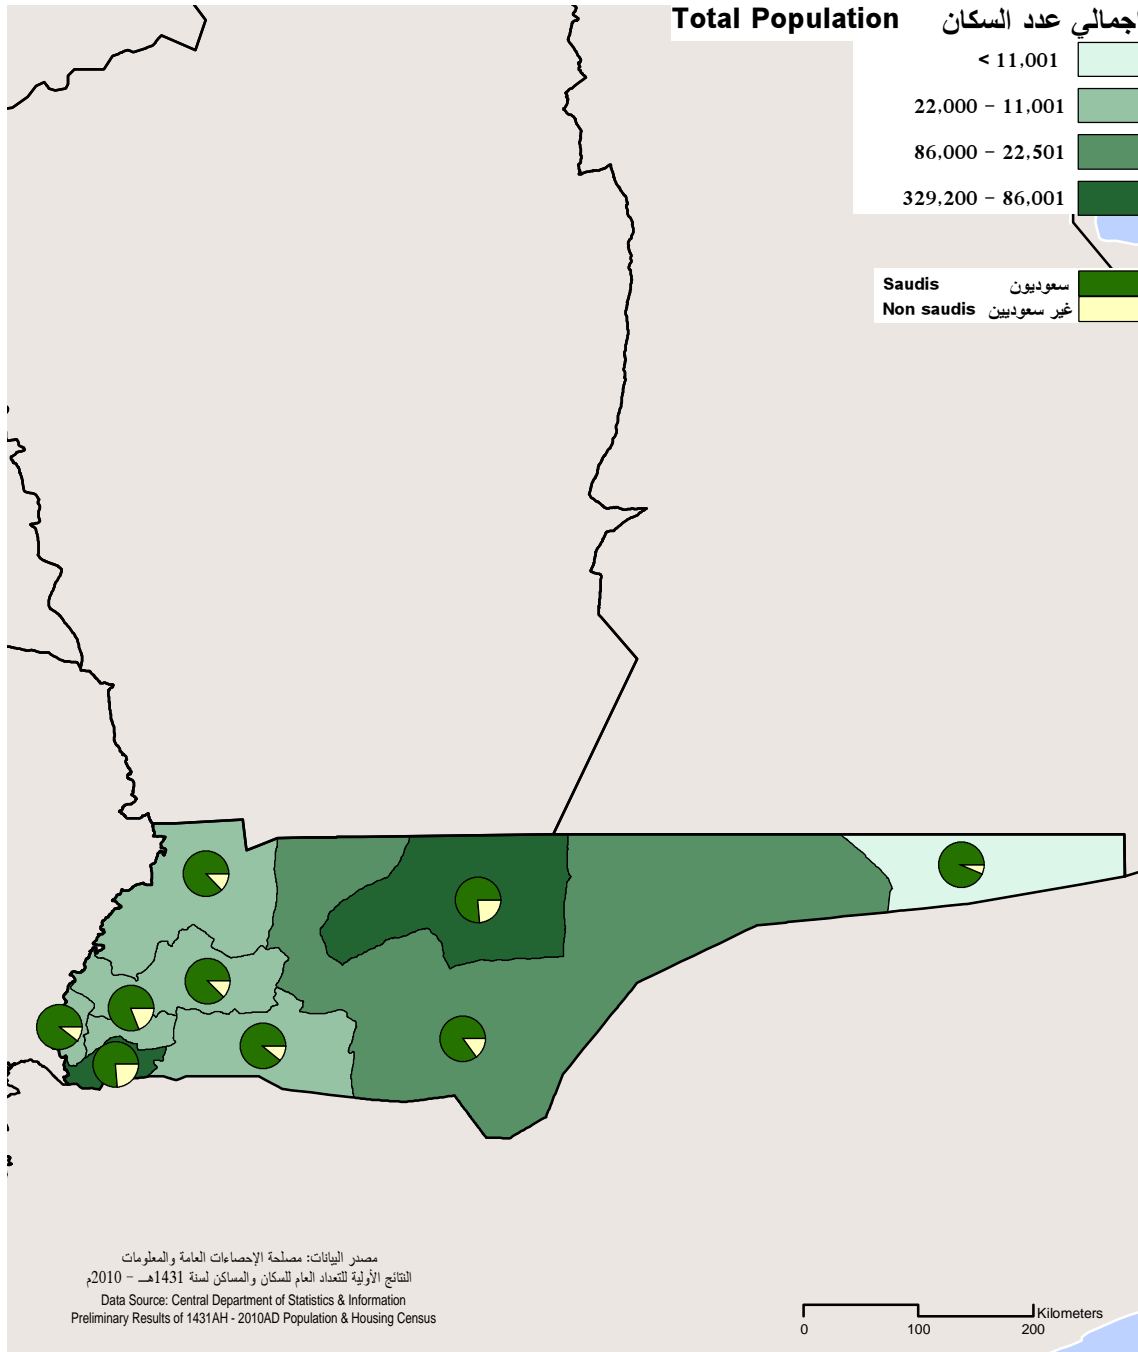

Najran Region منطقة نجران

Population: عدد السكان:
Saudis and Non Saudis: سعوديون وغير السعوديين

The distribution of males, females and the total population for Najran Governorates توزيع الذكور والاناث و إجمالي السكان على محافظات منطقة نجران