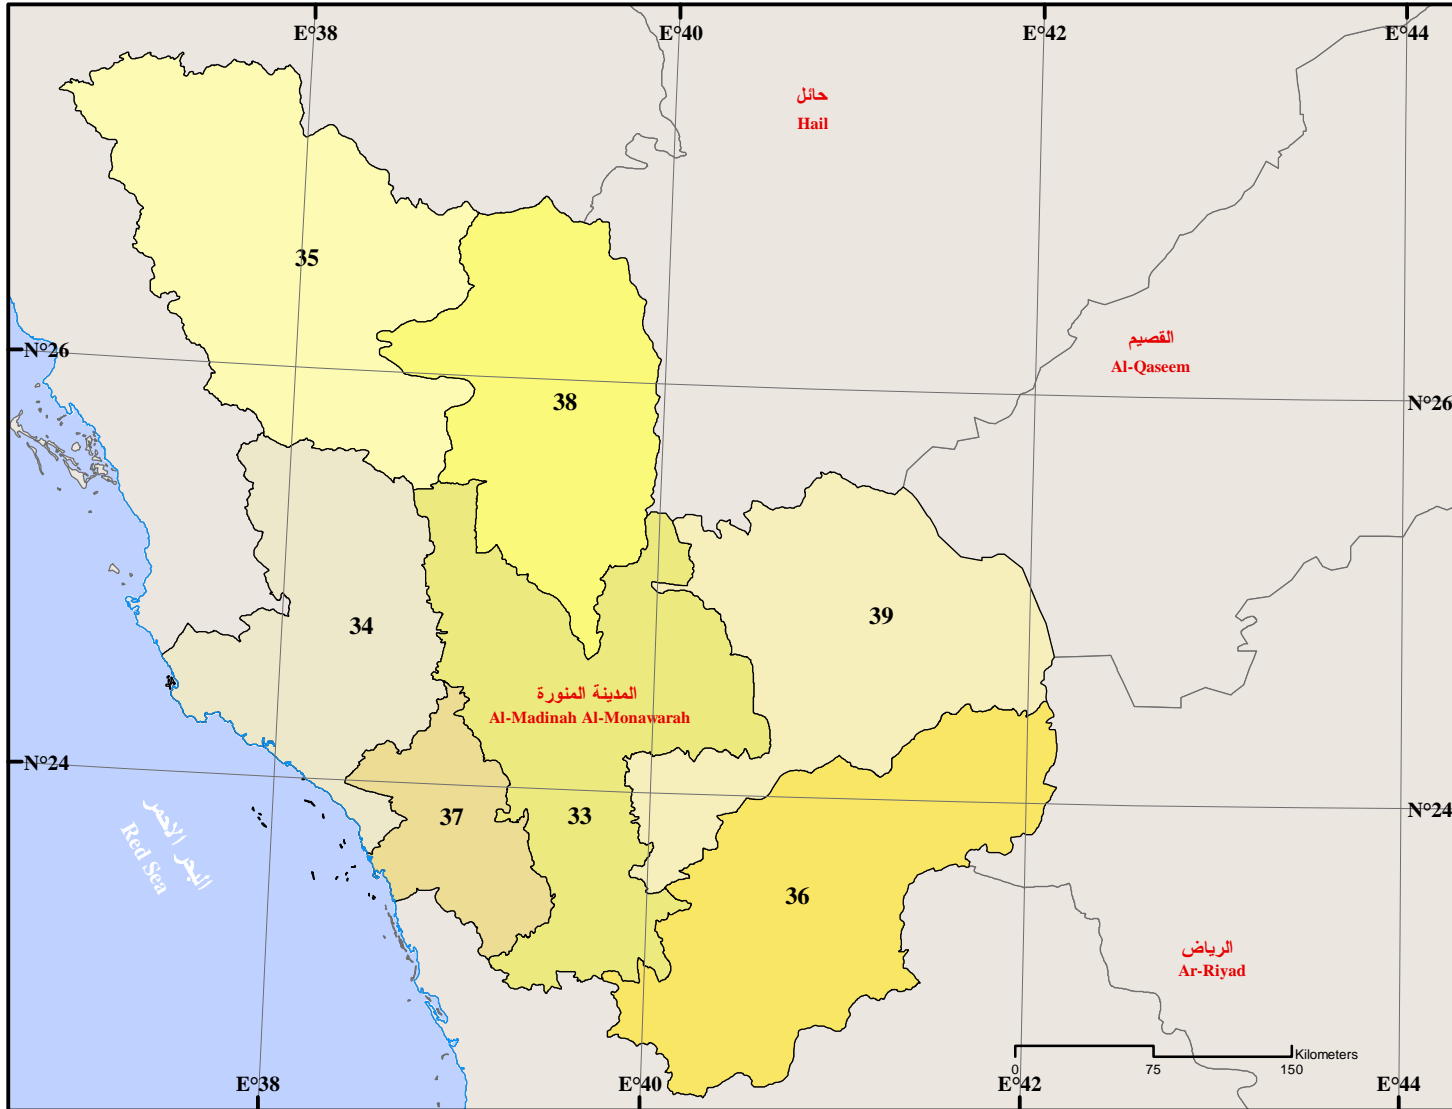

Location:

Al-Madinah Al-Monawarah Region is located in the western part of the Kingdom. It is bordered in the north by the regions of Hail and Tabouk, in the east by parts of the regions of Ar-Riyad and Al-Qaseem, in the south by the region of Makkah Al-Mokarramah, and in the west by the Red Sea and Tabouk region.

الموقع:

تقع منطقة المدينة المنورة في الجهة الغربية من المملكة العربية السعودية حيث يحدها شمالا منطقتا حائل وتبوك ومن الشرق جزء من منطقتي القصيم والرياض ومن الجنوب منطقة مكة المكرمة ومن الغرب البحر الاحمر ومنطقة تبوك.

Al-Madinah Al-Monawarah Region
General Location

منطقة المدينة المنورة
الموقع العام

Al-Madinah Al-Monawarah Region Governorates

حافظات منطقة المدينة المنورة

منطقة المدينة المنورة
Al-Madinah Al-Monawarah
Region

الموقع العام
General
Location

Governorates

Al-Madinah Al-Monawarah Region is divided into the emirate quarter and six governorates. The following table shows Al-Madinah Al-Monawarah's governorates:

المحافظات

تنقسم منطقة المدينة المنورة الى مقر الإمارة وست محافظات ويوضح الجدول التالي اسماء المحافظات:

Governorate	الرمز Code	المحافظة
Al-Madinah Al-Monawarah	*33	المدينة المنورة
Yanbu Al-Bahr	34	ينبع البحر
Al-Ula	35	العلا
Al-Mahd	36	المهد
Badr	37	بدر
Khaybar	38	خيبر
Al-Hinakiyah	39	الحناكية

* Emirate Quarter

* مقر الإمارة