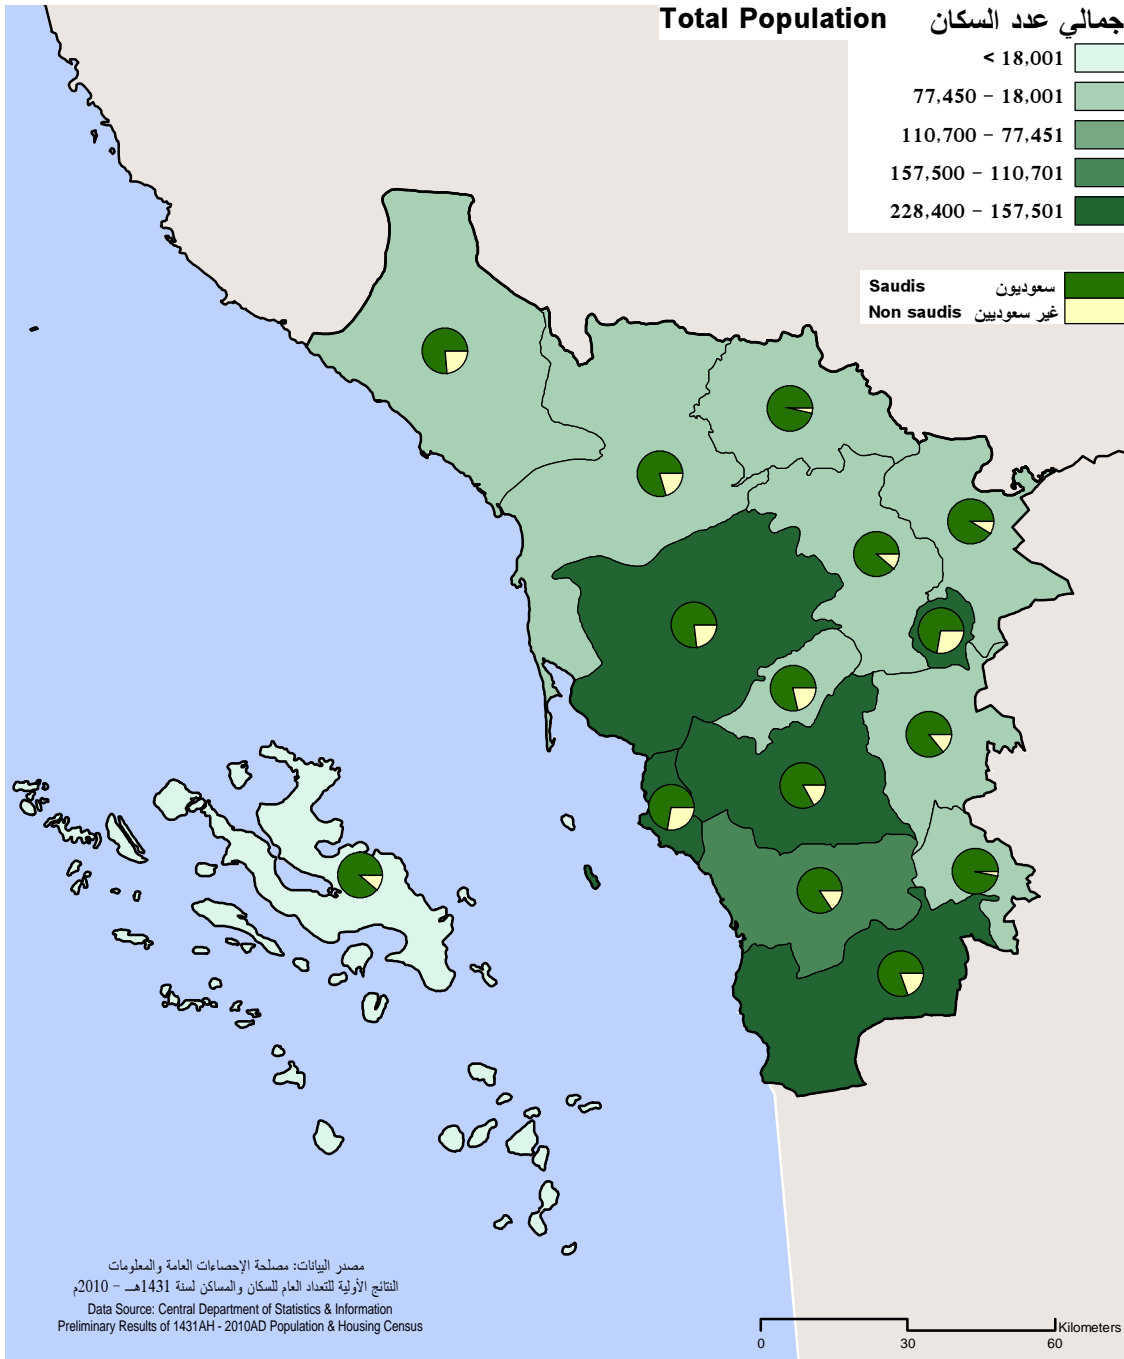

Jazan Region منطقة جازان

Population: عدد السكان

Saudis and Non Saudis سعوديون وغير سعوديين

The distribution of males, females and the total population for Jazan Governorates توزيع الذكور والإناث وإجمالي السكان على محافظات منطقة جازان