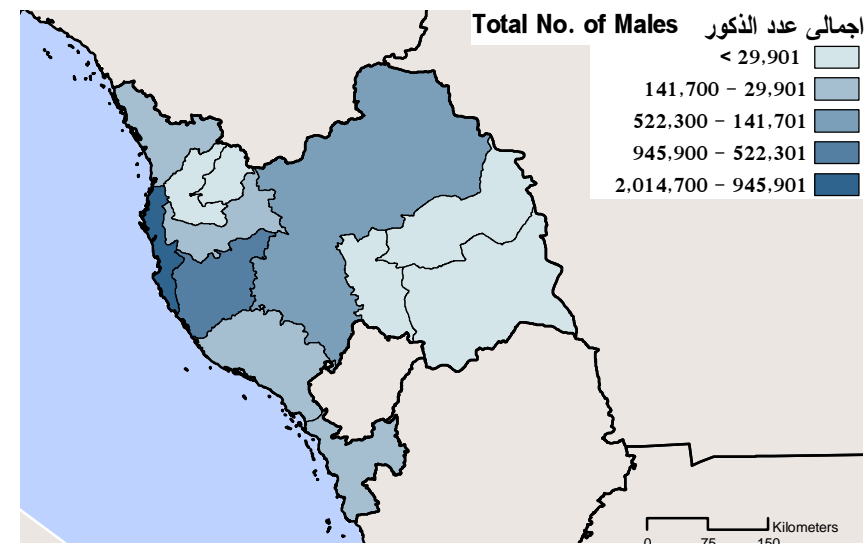

Makkah Al-Mokarramah Region منطقة مكة المكرمة

Population: عدد السكان

Saudis and Non Saudis سعوديون وغير سعوديين

The distribution of males, females and the total population for Makkah Al-Mokarramah Governorates توزيع الذكور والاناث و إجمالي السكان على محافظات منطقة مكة المكرمة