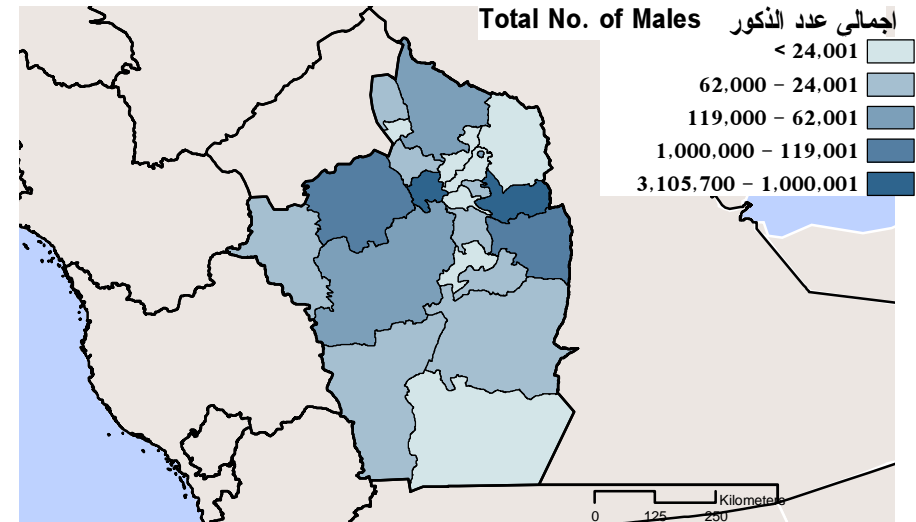

المحافظات

تنقسم منطقة الرياض الى مقر الامارة وتسع عشرة محافظة ويوضح الجدول التالي اسماء المحافظات :

Governorate	الرمز Code	المحافظة
Ar-Riyad	*1	الرياض
Ad-Diriyah	2	الدرعية
Al-Kharj	3	الخرج
Ad-Duwadimi	4	الدوادمي
Al-Majmaah	5	المجمعة
Al-Quwayyah	6	القوية
Wadi Addawasir	7	وادي الدواسر
Al-Aflaj	8	الأفلاج
Az-Zulfi	9	الزلفي
Shaqra	10	شقراء
Hawtat Bani Tamim	11	حوطة بني تميم
Affif	12	عفيف
As-Sulayyil	13	السليل
Duruma	14	ضرما
Al-Muzahimiyah	15	المزاحمية
Rumah	16	رماح
Thadiq	17	ثادق
Huraymila	18	حريملاء
Al-Hariq	19	الحريق
Al-Ghat	20	الغاط

Ar-Riyad Region

منطقة الرياض

Population:

عدد السكان:

Saudis and Non Saudis

سعوديون وغير سعوديين

The distribution of males, females and the total population for Ar-Riyad Governorates

توزيع الذكور والإناث و إجمالي السكان على محافظات منطقة الرياض

Location:

The Region of Makkah Al-Mokarramah is located in the western part of the Kingdom. It is bordered in the north by the region of Al-Madinah Al-Monawarah, in the east by a part of Ar-Riyadh region, in the south by the regions of Aseer and Al-Baha , and in the west by the Red Sea.

الموقع:

تقع منطقة مكة المكرمة في الجهة الغربية من المملكة العربية السعودية حيث يحدها شمالا منطقة المدينة المنورة وشرقا جزء من منطقة الرياض وجنوبا منطقتا عسير والباحة وغربا البحر الأحمر.

Makkah Al-Mokarramah Region
General Location