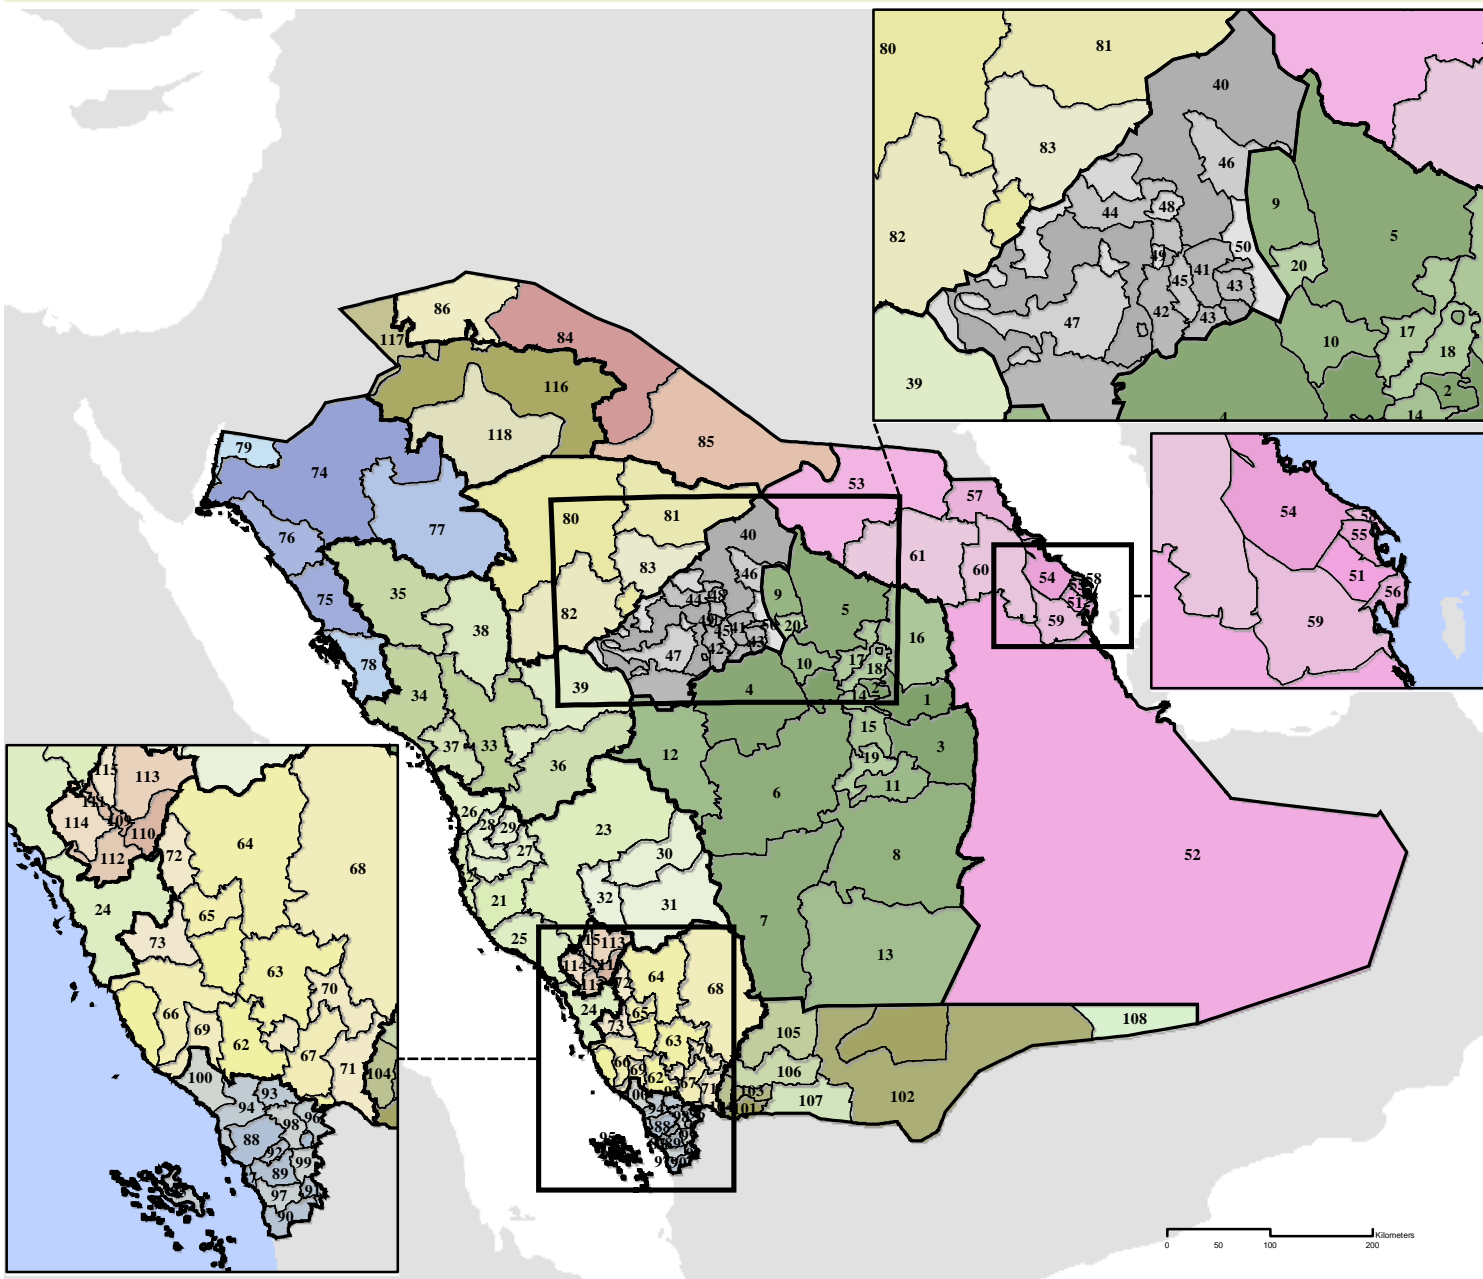

التقسيم الإداري
Administrative
Division

Governorates Index Code

دليل أرقام المحافظات

المحافظة Governorate	المنطقة Region	المحافظة Governorate	المنطقة Region	المحافظة Governorate	المنطقة Region
1	الرياض	1	الرياض	1	الرياض
2	الرياض	2	الرياض	2	الرياض
3	الرياض	3	الرياض	3	الرياض
4	الرياض	4	الرياض	4	الرياض
5	الرياض	5	الرياض	5	الرياض
6	الرياض	6	الرياض	6	الرياض
7	الرياض	7	الرياض	7	الرياض
8	الرياض	8	الرياض	8	الرياض
9	الرياض	9	الرياض	9	الرياض
10	الرياض	10	الرياض	10	الرياض
11	الرياض	11	الرياض	11	الرياض
12	الرياض	12	الرياض	12	الرياض
13	الرياض	13	الرياض	13	الرياض
14	الرياض	14	الرياض	14	الرياض
15	الرياض	15	الرياض	15	الرياض
16	الرياض	16	الرياض	16	الرياض
17	الرياض	17	الرياض	17	الرياض
18	الرياض	18	الرياض	18	الرياض
19	الرياض	19	الرياض	19	الرياض
20	الرياض	20	الرياض	20	الرياض
21	الرياض	21	الرياض	21	الرياض
22	الرياض	22	الرياض	22	الرياض
23	الرياض	23	الرياض	23	الرياض
24	الرياض	24	الرياض	24	الرياض
25	الرياض	25	الرياض	25	الرياض
26	الرياض	26	الرياض	26	الرياض
27	الرياض	27	الرياض	27	الرياض
28	الرياض	28	الرياض	28	الرياض
29	الرياض	29	الرياض	29	الرياض
30	الرياض	30	الرياض	30	الرياض
31	الرياض	31	الرياض	31	الرياض
32	الرياض	32	الرياض	32	الرياض
33	الرياض	33	الرياض	33	الرياض
34	الرياض	34	الرياض	34	الرياض
35	الرياض	35	الرياض	35	الرياض
36	الرياض	36	الرياض	36	الرياض
37	الرياض	37	الرياض	37	الرياض
38	الرياض	38	الرياض	38	الرياض
39	الرياض	39	الرياض	39	الرياض
40	الرياض	40	الرياض	40	الرياض
41	الرياض	41	الرياض	41	الرياض
42	الرياض	42	الرياض	42	الرياض
43	الرياض	43	الرياض	43	الرياض
44	الرياض	44	الرياض	44	الرياض
45	الرياض	45	الرياض	45	الرياض
46	الرياض	46	الرياض	46	الرياض
47	الرياض	47	الرياض	47	الرياض
48	الرياض	48	الرياض	48	الرياض
49	الرياض	49	الرياض	49	الرياض
50	الرياض	50	الرياض	50	الرياض
51	الرياض	51	الرياض	51	الرياض
52	الرياض	52	الرياض	52	الرياض
53	الرياض	53	الرياض	53	الرياض
54	الرياض	54	الرياض	54	الرياض
55	الرياض	55	الرياض	55	الرياض
56	الرياض	56	الرياض	56	الرياض
57	الرياض	57	الرياض	57	الرياض
58	الرياض	58	الرياض	58	الرياض
59	الرياض	59	الرياض	59	الرياض
60	الرياض	60	الرياض	60	الرياض
61	الرياض	61	الرياض	61	الرياض
62	الرياض	62	الرياض	62	الرياض
63	الرياض	63	الرياض	63	الرياض
64	الرياض	64	الرياض	64	الرياض
65	الرياض	65	الرياض	65	الرياض
66	الرياض	66	الرياض	66	الرياض
67	الرياض	67	الرياض	67	الرياض
68	الرياض	68	الرياض	68	الرياض
69	الرياض	69	الرياض	69	الرياض
70	الرياض	70	الرياض	70	الرياض
71	الرياض	71	الرياض	71	الرياض
72	الرياض	72	الرياض	72	الرياض
73	الرياض	73	الرياض	73	الرياض
74	الرياض	74	الرياض	74	الرياض
75	الرياض	75	الرياض	75	الرياض
76	الرياض	76	الرياض	76	الرياض
77	الرياض	77	الرياض	77	الرياض
78	الرياض	78	الرياض	78	الرياض
79	الرياض	79	الرياض	79	الرياض

مصدر البيانات: مصلحة الإحصاءات العامة والمعلومات
البيانات الأولية لتعداد العام للسكان والسكنى لسنة 1431هـ - 2010م
Data Source: Central Department of Statistics & Information
Preliminary Results of 1431AH - 2010AD Population & Housing Census