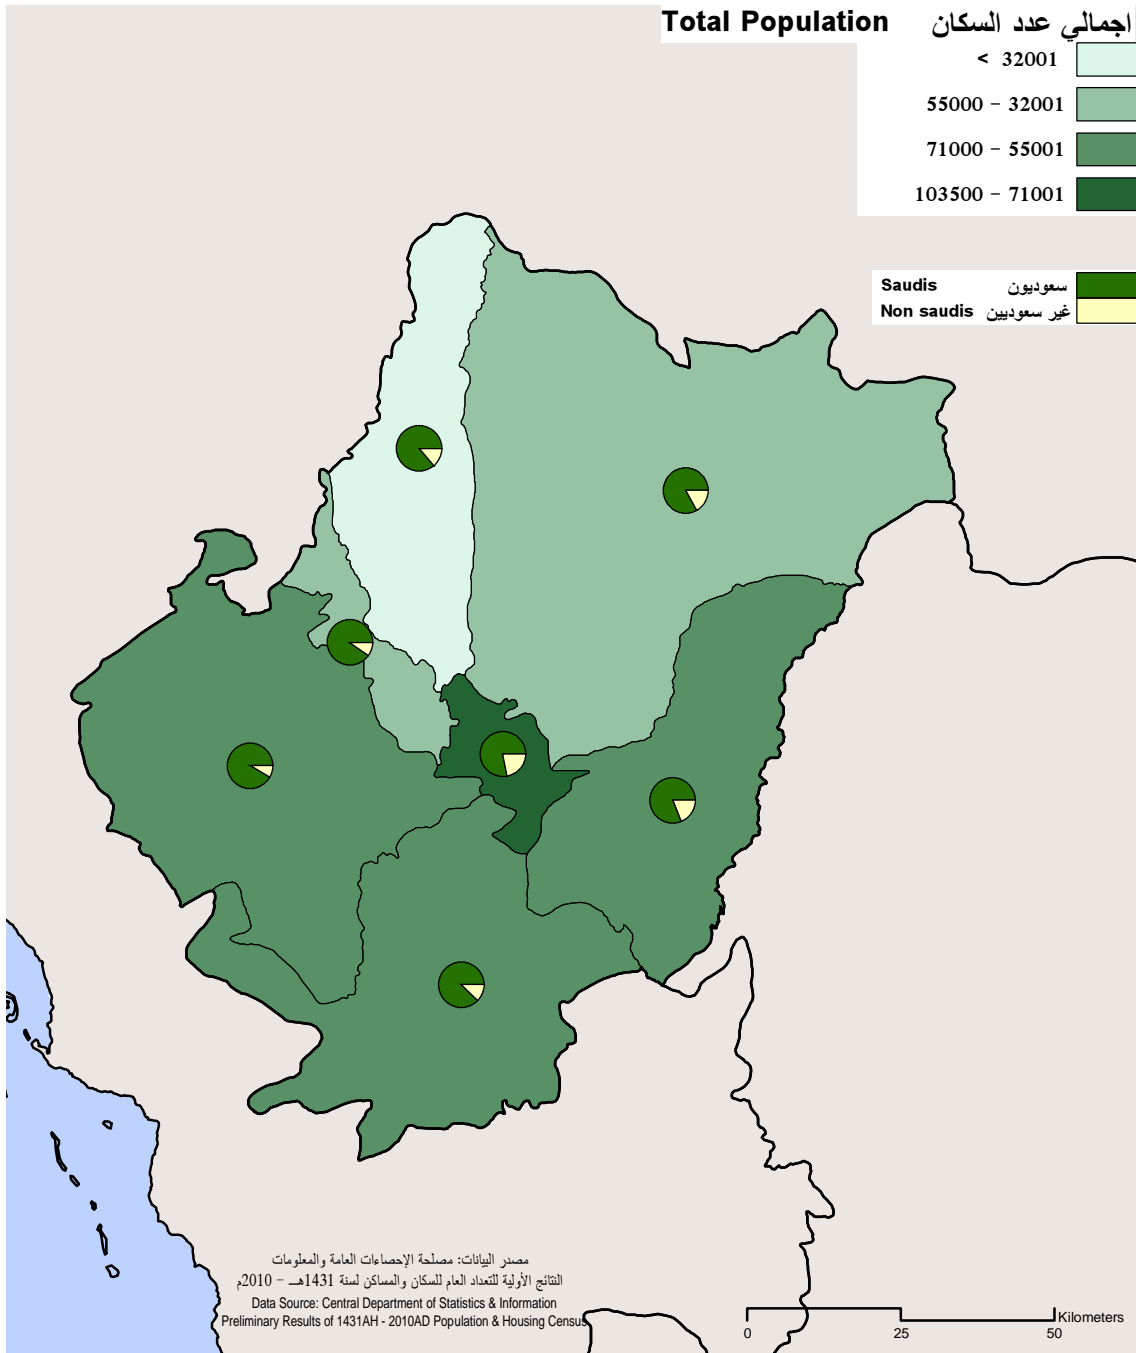

Al-Baha Region منطقة الباحة

Population: عدد السكان:
Saudis and Non Saudis سعوديون وغير سعوديين

The distribution of males, females and the total population for Al-Baha Governorates توزيع الذكور والإناث و إجمالي السكان على محافظات منطقة الباحة