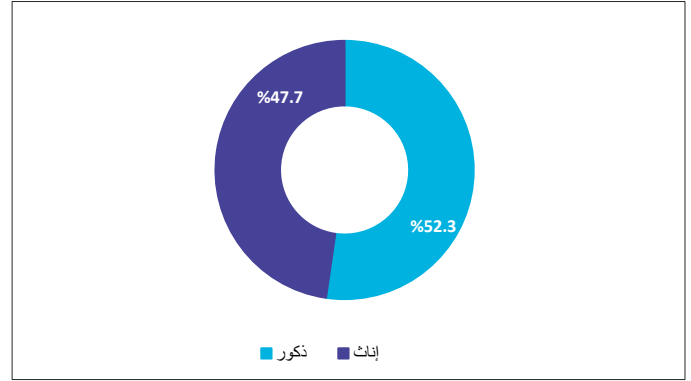

شكل 1. التوزيع النسبي للحجاج حسب الجنس

حجاج الداخل حسب الجنسية

بلغ إجمالي عدد حجاج الداخل 160,646 حاجاً وحاجةً. وقد بلغ عدد الحجاج السعوديين منهم 111,715 حاجاً وحاجةً، وهو ما يمثل 69.5% من إجمالي حجاج الداخل، في حين بلغ عدد الحجاج غير السعوديين من المقيمين في المملكة العربية السعودية 48,931 حاجاً وحاجةً بنسبة 30.5% من إجمالي حجاج الداخل خلال عام 2026 (شكل 2).