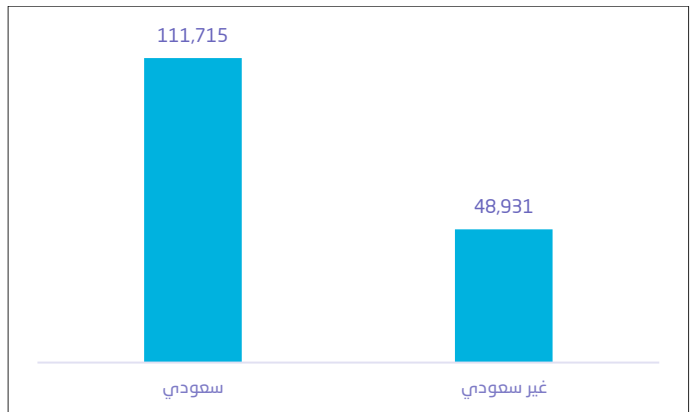

شكل 2. حجاج الداخل حسب الجنسية

المستفيدون من مبادرة طريق مكة

بلغ عدد المستفيدين من "مبادرة طريق مكة" خلال هذا العام 388,694 حاجاً وحاجةً، بما يعادل 25.1% من إجمالي حجاج الخارج.