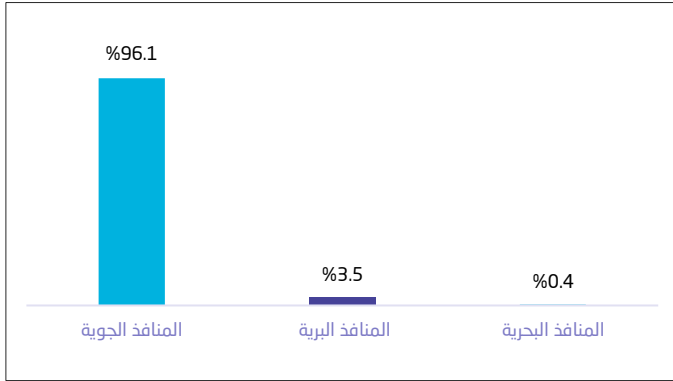

بلغ إجمالي عدد الحجاج 1,707,301 حاجاً وحاجةً في عام 2026

بلغ إجمالي عدد الحجاج من الداخل والخارج 1,707,301 حاجاً وحاجةً في عام 2026، حيث بلغ عدد حجاج الخارج 1,546,655 حاجاً وحاجةً، فيما بلغ عدد حجاج الداخل (من السعوديين وغير السعوديين) 160,646 حاجاً وحاجةً.

حجاج الخارج حسب طريقة القدوم

وفقاً لبيانات السجلات الإدارية، استقبلت المملكة العربية السعودية الحجاج من 165 جنسية مختلفة؛ حيث استحوذت المنافذ الجوية على النصيب الأكبر من القادمين بنسبة 96.1% بواقع 1,485,729 حاجاً وحاجةً. في حين استقبلت المنافذ البرية 54,429 حاجاً وحاجةً بنسبة 3.5%، تلاها المنفذ البحري الذي قدم من خلاله 6,497 حاجاً وحاجةً بنسبة 0.4% (شكل 3).

شكل 3. التوزيع النسبي لحجاج الخارج حسب طريقة القدوم

القوى العاملة والمتطوعين في خدمة الحجاج

بلغ عدد المشتغلين في خدمة الحجاج في عام 2026 من القطاعين العام والخاص 441,049 مشتغلاً. كما بلغ عدد المتطوعين المشاركين في خدمة ضيوف الرحمن 26,701 متطوعاً ومتطوعة.

أبرز المؤشرات الرئيسية لإحصاءات الحج 2026

المؤشرات الإحصائية	الوحدة	القيمة
إجمالي عدد الحجاج	عدد	1,707,301
إجمالي عدد الحجاج من خارج المملكة	عدد	1,546,655
إجمالي عدد الحجاج من داخل المملكة	عدد	160,646
إجمالي عدد الحجاج المستفيدين من مبادرة طريق مكة	عدد	388,694
إجمالي عدد القوى العاملة في خدمة الحجاج	عدد	441,049

المصدر: الجداول

المنهجية والجودة

تستند بيانات نشرة إحصاءات الحج إلى السجلات الإدارية من وزارة الداخلية، والتي اشتملت على عدد الحجاج وخصائصهم التفصيلية والخدمات المقدمة داخل النطاق الزماني والمكاني للحجاج، بعد جمع البيانات ثم تحليلها وتبويبها وفق إجراءات العمل الإحصائي المتبعة في الهيئة العامة للإحصاء. لمزيد من التفاصيل يرجى الاطلاع على [تقرير الجودة والمنهجية](#).

الحجاج حسب الجنس

أظهرت الإحصاءات أن إجمالي عدد الحجاج خلال عام 2026 بلغ 1,707,301 حاجاً وحاجةً. وبلغ عدد الذكور منهم 893,396 حاجاً، وهو ما يمثل 52.3% من إجمالي عدد الحجاج، في حين بلغ عدد الإناث 813,905 حاجات، بما يمثل 47.7% من إجمالي الحجاج خلال عام 2026 (شكل 1).