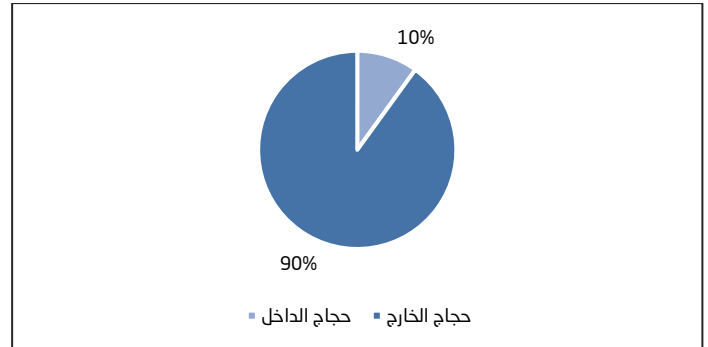

إجمالي عدد الحجاج 1,845,045 حاجاً في عام 1444هـ

بلغ إجمالي عدد الحجاج من داخل وخارج المملكة العربية السعودية 1,845,045 حاجاً في عام 1444هـ / 2023م، حيث بلغت نسبة الحجاج من الخارج 90% من إجمالي الحجاج بعدد 1,660,915 حاجاً، قدموا عبر المنافذ المختلفة، بينما بلغت نسبة حجاج الداخل 10% وبعدد 184,130 حاجاً. وبلغت نسبة الحجاج السعوديين 6.6% من إجمالي الحجاج لعام 1444هـ / 2023م. (شكل 1)

شكل 1. التوزيع النسبي للحجاج لعام 1444هـ / 2023م