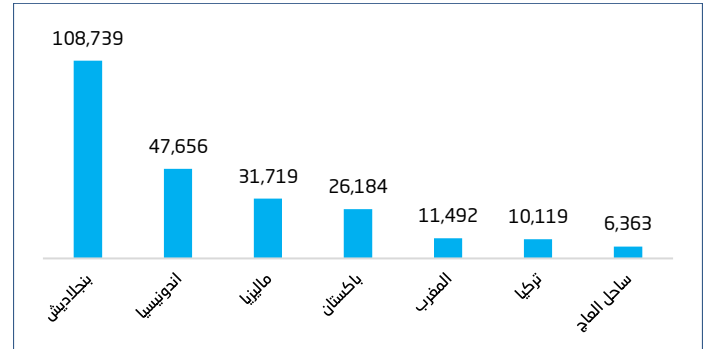

شكل 2: عدد الحجاج المستفيدين من مبادرة طريق مكة