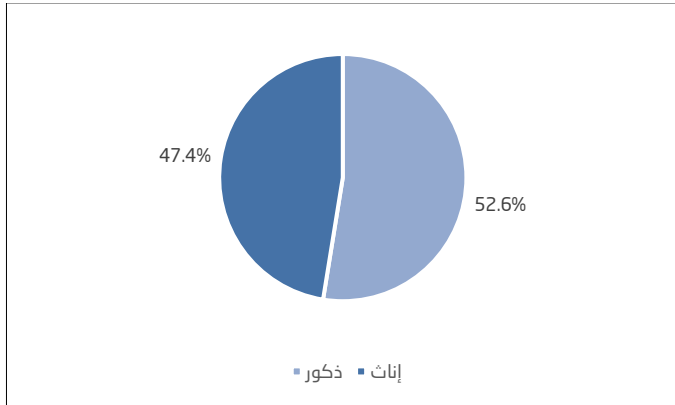

جدول 1. أهم مؤشرات إحصاءات الحج

شكل 4. التوزيع النسبي للحجاج حسب الجنس