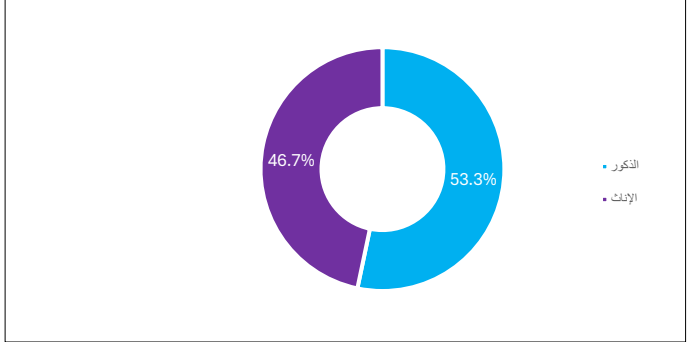

شكل 1. توزيع المعتمرين من الخارج حسب الجنس (%)
الربع الثاني 2024

تجاوز عدد المعتمرين من الداخل 8.1 مليون معتمر في الربع الثاني من 2024

بلغ إجمالي معتمري الداخل ما يقارب 8,138,982 معتمراً في الربع الثاني لعام 2024 بنسبة ارتفاع 41.1% عن الربع المناظر من عام 2023. وقد بلغ عدد المعتمرين السعوديين منهم 2,289,909 معتمراً بنسبة 28.1%، في حين بلغ عدد المعتمرين غير السعوديين 5,849,073 معتمراً بنسبة 71.9%. هذا وقد بلغ عدد الذكور من معتمري الداخل 5,397,540 معتمراً بنسبة 66.3% بينما بلغ عدد الإناث 2,741,442 معتمرة بنسبة 33.7% من إجمالي معتمري الداخل خلال الربع الثاني من 2024. (شكل 2).