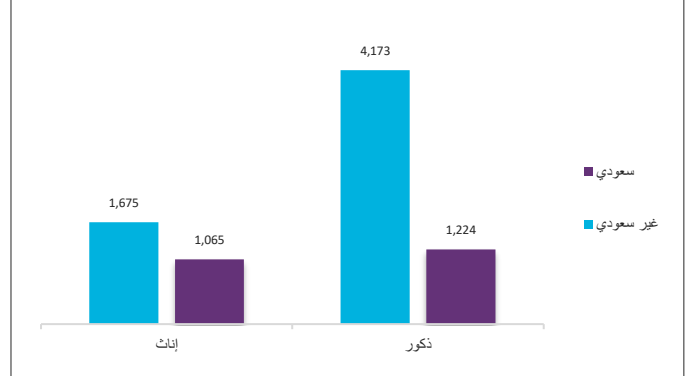

شكل 2. توزيع المعتمرين من الداخل حسب الجنس والجنسية (عدد، بالألف)
الربع الثاني 2024

شهر إبريل هو الأعلى من حيث عدد معتمري الداخل والخارج خلال الربع الثاني من 2024

شكل شهر إبريل الشهر الأعلى من حيث أعداد معتمري الخارج بنسبة 52.2% مقارنةً بباقي الأشهر، حيث بلغ عدد معتمري الخارج في شهر إبريل ما مقداره 1,242,004 معتمراً. ويعد شهر يونيو الشهر الأقل من حيث عدد المعتمرين، حيث بلغ عدد معتمري الخارج خلاله ما مقداره 419,237 معتمراً بنسبة 17.6% من الإجمالي. وعلى صعيد آخر، سجل شهر إبريل الشهر الأعلى من حيث عدد معتمري الداخل مقارنةً بباقي الأشهر بما مقداره 5,977,542 معتمراً بنسبة 73.4% من إجمالي معتمري الداخل خلال الربع الثاني من 2024.

قراءة 76% من معتمري الخارج قدموا عبر المنافذ الجوية خلال الربع الثاني من 2024

أوضحت النتائج أن نسبة المعتمرين من الخارج القادمين عبر المنافذ الجوية بلغ 75.9%، فيما بلغت نسبة المعتمرين القادمين عبر المنافذ البرية 23.7%، في حين بلغت نسبة المعتمرين القادمين عبر المنافذ البحرية 0.4% من إجمالي المعتمرين القادمين من الخارج خلال الربع الثاني من 2024.