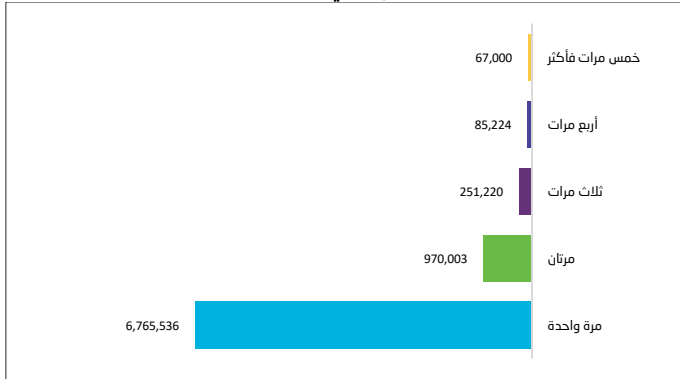

شكّل المعتمرون الذين تتراوح أعمارهم بين 35 و44 سنة النسبة الأعلى من معتمري الخارج في الربع الثاني من 2024 حيث بلغت نسبتهم 19.9% من إجمالي معتمري الخارج. بينما شكّل المعتمرون الذين تتجاوز أعمارهم 65 سنة النسبة الأقل من معتمري الخارج خلال الربع نفسه حيث بلغت نسبتهم 7.7% من إجمالي المعتمرين من الخارج. وعلى صعيد آخر، شكّل المعتمرون الذين تتراوح أعمارهم بين 30 و39 سنة النسبة الأعلى من معتمري الداخل خلال الربع الثاني من 2024 حيث بلغت نسبتهم 29.0% من إجمالي معتمري الداخل.

منطقة مكة المكرمة هي الأعلى من حيث عدد معتمري الداخل خلال الربع الثاني من 2024

سجلت منطقة مكة المكرمة المنطقة الأعلى من حيث عدد معتمري الداخل في الربع الثاني من 2024 بما مقداره 5,675,783 معتمراً، بنسبة 69.7% من إجمالي معتمري الداخل. وتليها منطقة الرياض بما مقداره 874,994 معتمراً، بنسبة 10.8% من الإجمالي. في حين كانت منطقة الحدود الشمالية الأقل من حيث عدد المعتمرين، بما مقداره 16,032 معتمراً، بنسبة 0.2% من إجمالي معتمري الداخل خلال الربع الثاني من 2024.

قراءة 7 ملايين معتمر من الداخل أدوا العمرة لمرة واحدة خلال الربع الثاني من 2024

بلغ عدد المعتمرين من الداخل الذين أدوا العمرة لمرة واحدة حوالي 6,765,536 معتمراً، وبلغت نسبة الذكور منهم 66.1% ونسبة الإناث 33.9%. كما يعد شهر إبريل أعلى نسبة لمعتمري الداخل الذين أدوا العمرة لمرة واحدة بنسبة 81.6% من إجمالي معتمري الداخل الذين أدوا العمرة لمرة واحدة خلال الربع الثاني من 2024. (شكل 3).

شكل 3. توزيع المعتمرين من الداخل حسب مرات العمرة (عدد)
الربع الثاني 2024

أكثر من 61% من معتمري الخارج قدموا من خلال تأشيرة العمرة خلال الربع الثاني من 2024

أوضحت النتائج أن نسبة معتمري الخارج الذين قدموا بتأشيرة العمرة بلغت 61.3% من إجمالي معتمري الخارج خلال الربع الثاني من 2024. فيما بلغت نسبة المعتمرين القادمين بتأشيرات أخرى 26.7% من الإجمالي. وبلغت نسبة المعتمرين القادمين بتأشيرات الزيارة الإلكترونية 9.9%. أما المعتمرين القادمين بالتأشيرة الخليجية بلغت نسبتهم 2.1% من إجمالي المعتمرين القادمين من الخارج خلال الربع الثاني من 2024.

أبرز مؤشرات العمرة

المؤشرات	الوحدة	الربع الثاني 2024
عدد معتمري الداخل	عدد	8,138,982
عدد معتمري الخارج		2,378,576
إجمالي عدد المعتمرين		10,517,558

للتفاصيل

المنهجية والجودة

تصدر إحصاءات العمرة دورية ربع سنوية ابتداءً من العام 2024، وتعرض أعداد ونسب المعتمرين من الداخل والخارج بناءً على البيانات السجلية من برنامج خدمة ضيوف الرحمن، بالإضافة إلى النماذج الإحصائية المعتمدة.

للمزيد من التفاصيل، يرجى الاطلاع على المنهجية والجودة

تجاوز عدد المعتمرين من الخارج 2.3 مليون معتمر في الربع الثاني من 2024

بلغ إجمالي معتمري الخارج ما مقداره 2,378,576 معتمراً في الربع الثاني من عام 2024، بنسبة انخفاض قدرها 3.9% عن الربع الثاني من العام الماضي. وقد بلغ عدد الذكور منهم 1,266,966 معتمراً بنسبة 53.3%، فيما بلغ عدد الإناث 1,111,610 معتمرة بنسبة 46.7% من إجمالي معتمري الخارج خلال الربع الثاني من 2024. (شكل 1).